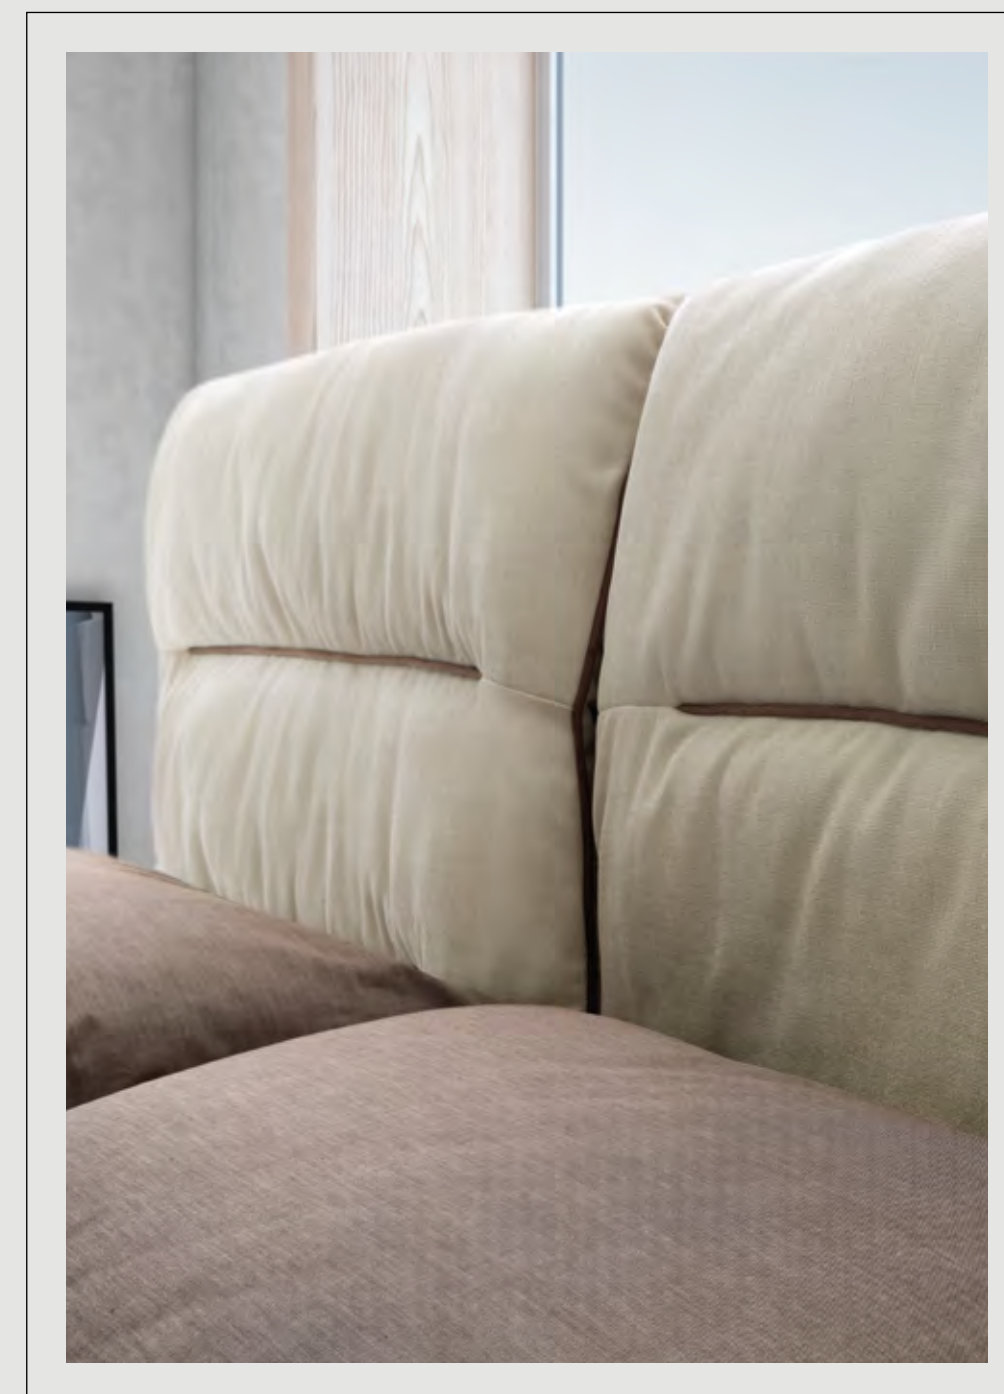

> Academy

> **Academy**

L 186 x P 209 x H 107
Tessuto Dress 01
Bordo tessuto Canada 91
Giroletto Floor

W 186 x D 209 x H 107
Fabric Dress 01
Piping fabric Canada 91
Bedframe Floor

p. 160
Poltroncina **Tania**
Tania armchair