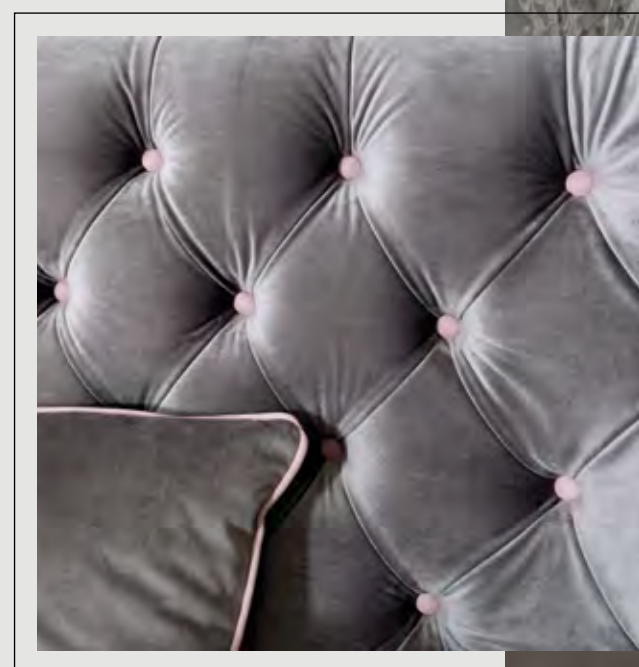

> **Caravaggio**

L 237 x P 220 x H 115

Tessuto Disco 33

Bordo e bottoni in tessuto Crystal 330

Giroletto Floor

p.201 Poltroncina **Bangkok**

W 237 x D 220 x H 115

Fabric Disco 33

Piping and buttons fabric Crystal 330

Bedframe Floor

p.201 **Bangkok** armchair