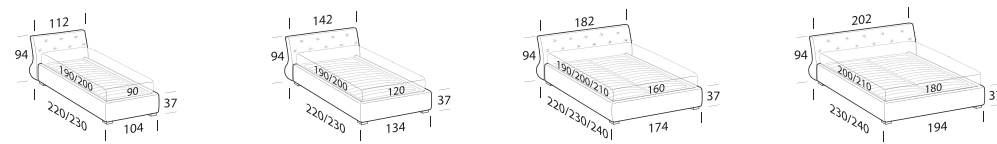

FLOOR Giroletto / Bedframe

FLY Giroletto / Bedframe

BOX Giroletto / Bedframe

> **Gap** p. 196

Letto imbottito disponibile con giroletto Floor e Round. Rivestimento in tessuto, textil, similpelle e pelle parzialmente sfoderabile. Le versioni Floor e Round possono utilizzare reti con meccanismo contenitore. Disponibile con bottoni in tessuto o cristalli decorativi.