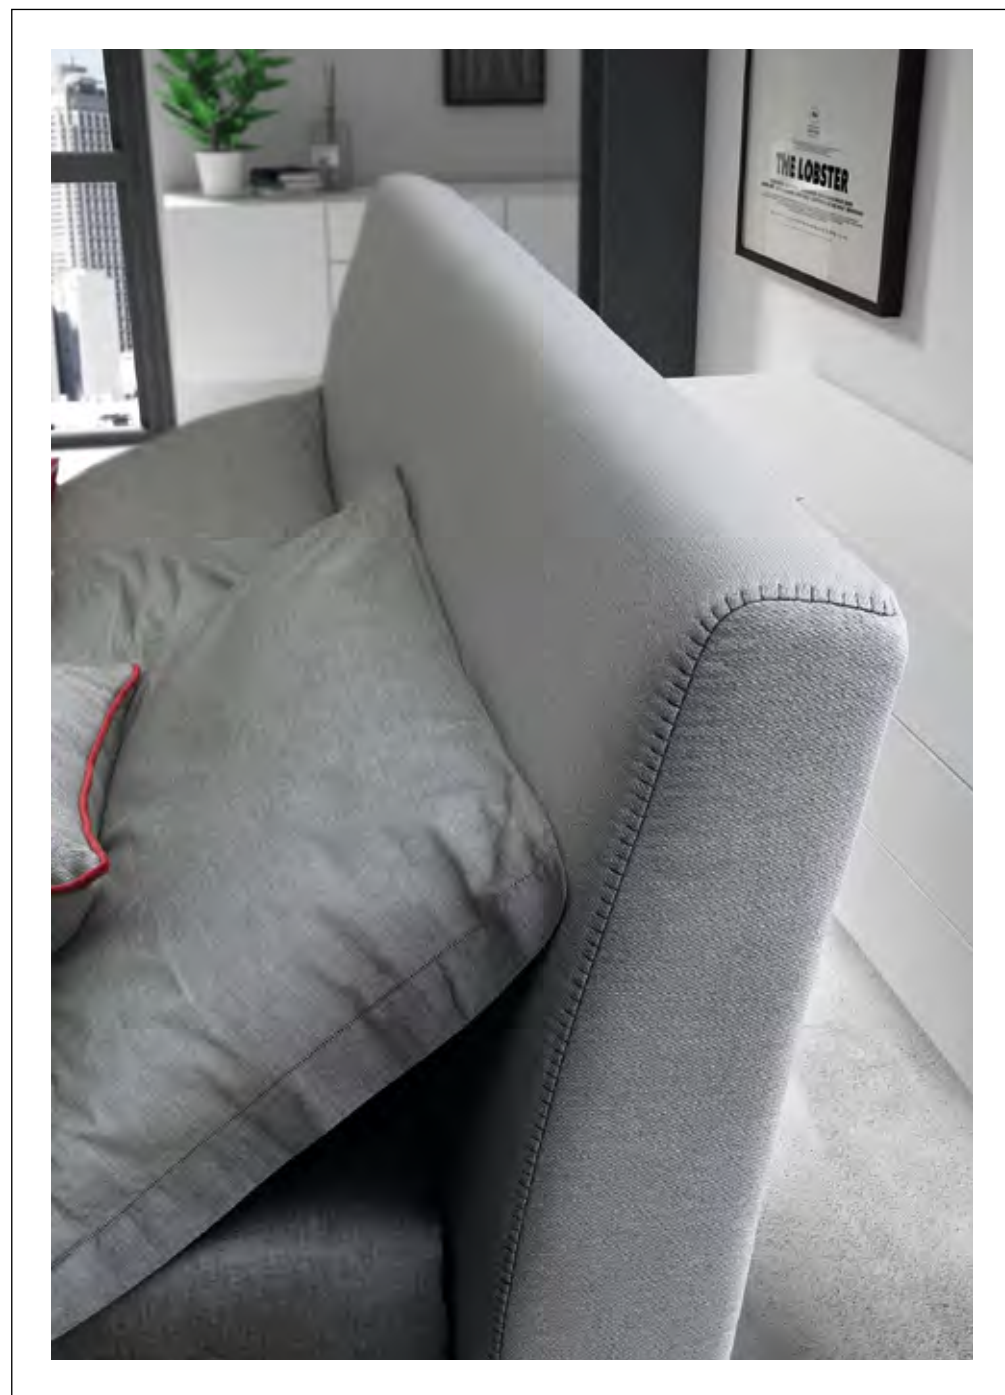

> **Kubik**

L 82 x P 76 x H 78
Tessuto Denver 303
Bordo tessuto Disco 31

W 82 x D 76 x H 78
Fabric Denver 303
Piping fabric Disco 31