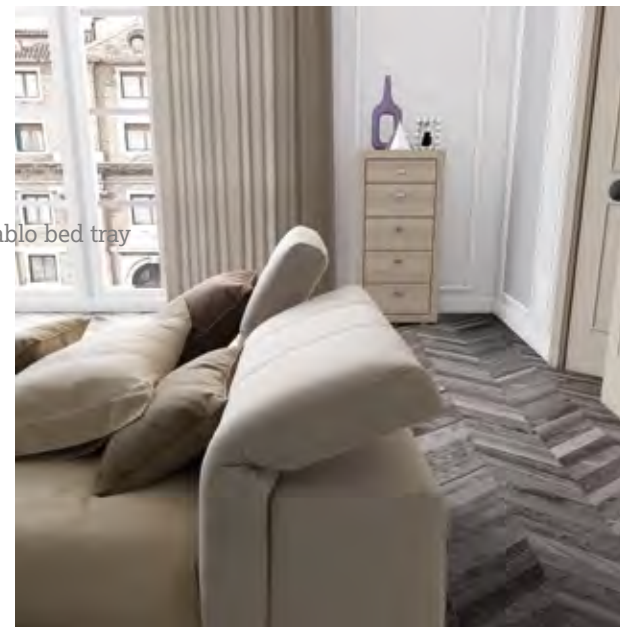

> Orazio

> **Orazio**

L 189 x P 222 x H 109
Tessuto Disco 05
Giroletto Fly

W 189 x D 222 x H 109
Fabric Disco 05
Bedframe Fly

> Tower

Tablo bed tray

> **Tower**

L 182 x P 244 x H 78 -106
 Tessuto Canada 54
 Giroletto Strong
 Bed tray Tablo