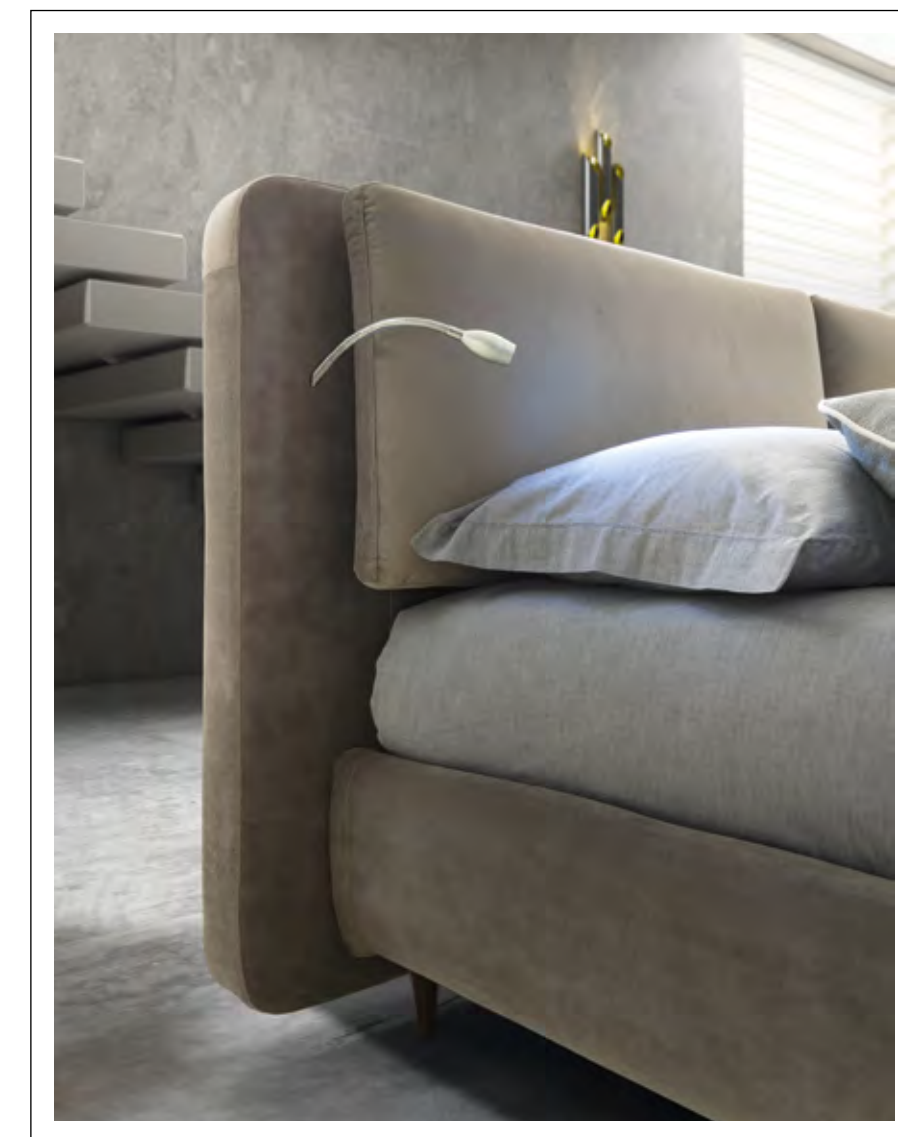

L 194 x P 222 x H 106
 Tessuto Disco 31
 Cucitura filo col. 5010
 Giroletto Slant

W 194 x D 222 x H 106
 Fabric Disco 31
 Sewing col. 5010
 Bedframe Slant

p.16
 Poltroncina **Kubik**
 Kubik armchair

> Cortina