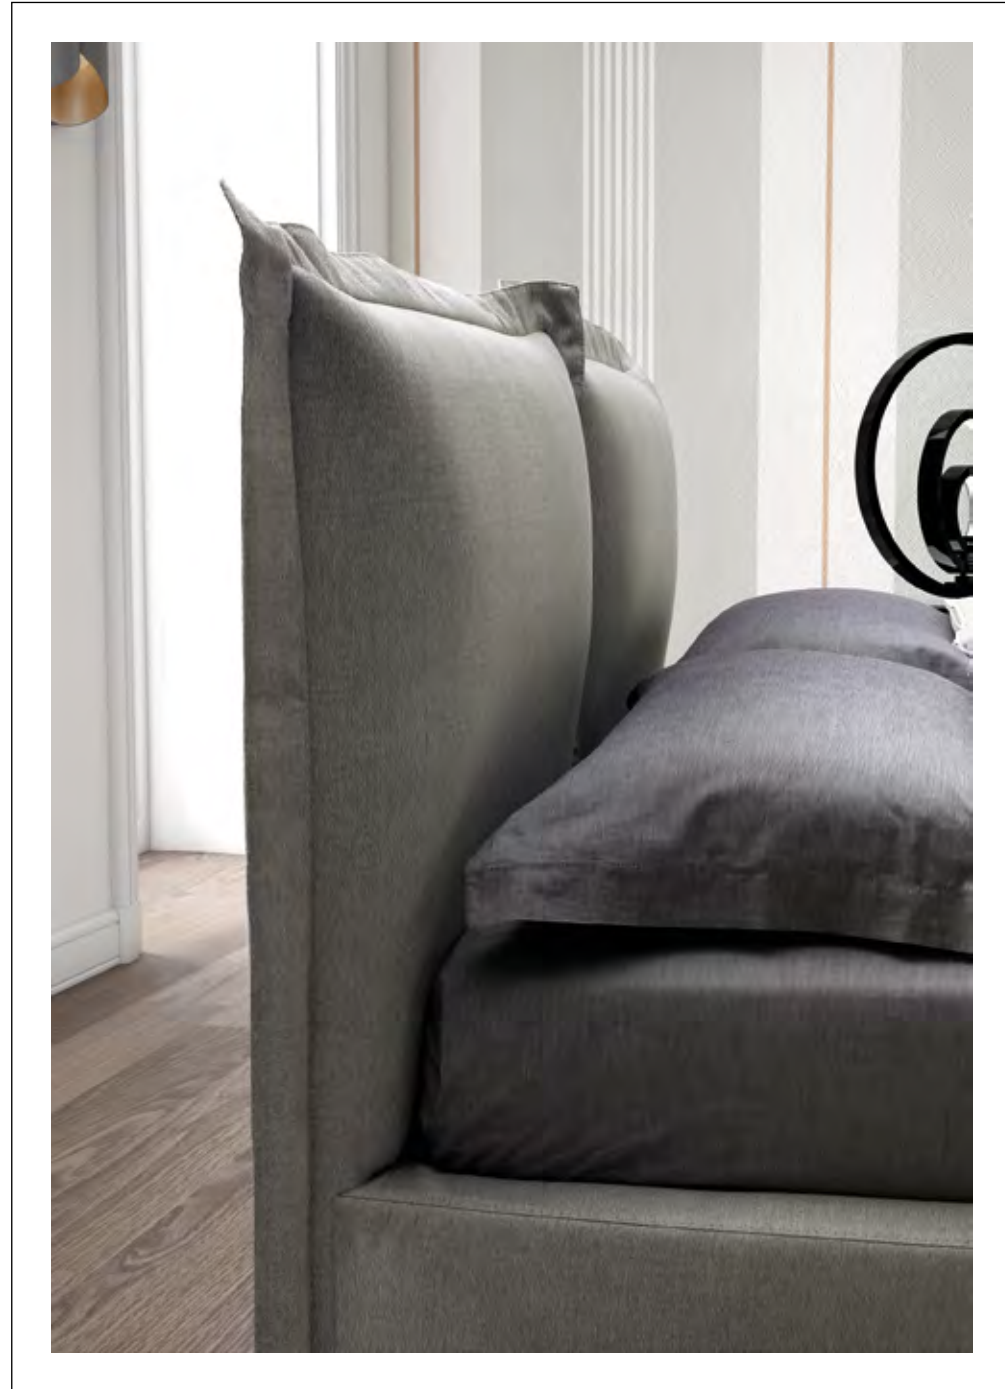

> **Catlin** L 110 x P 214 x H 104 W 110 x D 214 x H 104