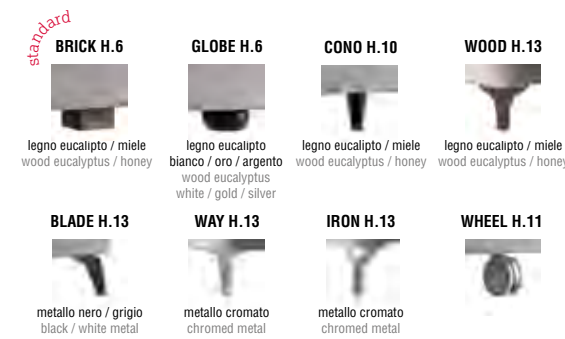

Letto imbottito disponibile con giroletto Floor, Fly e Box. Rivestimento in tessuto, pelle, textil e similpelle parzialmente sfoderabile. La versione Floor può utilizzare reti con meccanismo contenitore. Disponibile con bottoni in tessuto o cristalli decorativi.

Upholstered bed available with Floor, Fly and Box ring. Partially removable cover in the fabric, textil, and artificial leather version. The version with Floor ring can use rests with box mechanism. Available with fabric coated buttons or decorative crystal buttons.

FLOOR Giroletto / Bedframe