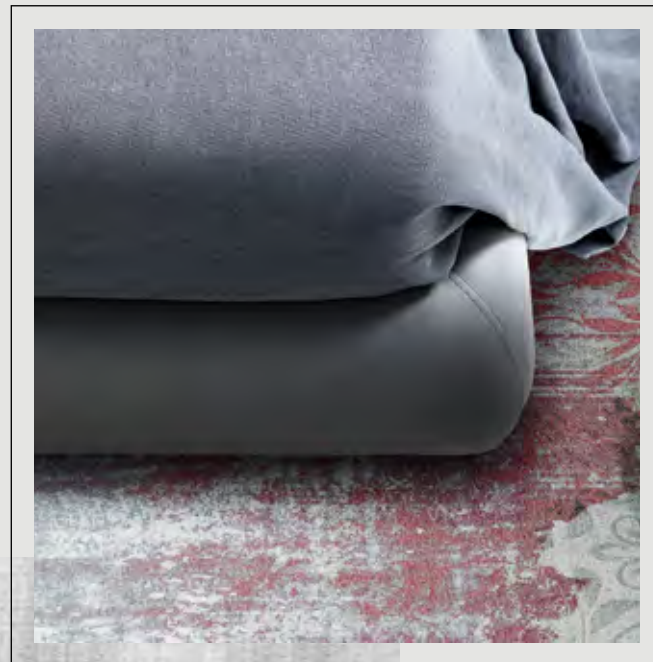

W 182 x D 216 x H 108
 Texil Castor 005
 Headboard pillows
 fabric Denver 600
 Bedframe Floor
 Air armchair

> **Belmondo**

> **Belmondo**

L 186 x P 219 x H 96
Similpelle Derek 483
Giroletto Round
Poltroncina **Tania**