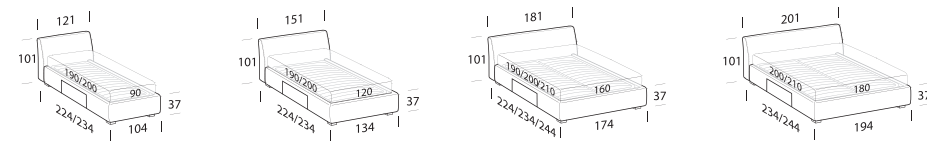

UP Giroletto / Bedframe

ROUND Giroletto / Bedframe

> **Break** p. 76

Letto imbottito disponibile con giroletto Box, Up e Round. Rivestimento in tessuto completamente sfoderabile, in textil e similpelle parzialmente sfoderabile. La versione Round può utilizzare reti con meccanismo contenitore.