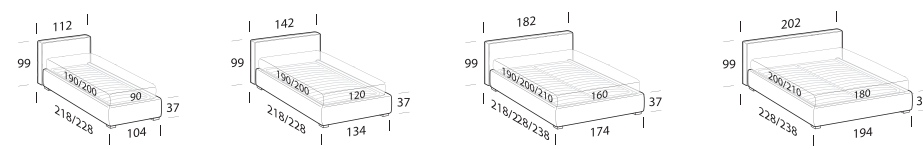

FLOOR - STRONG Giroletto / Bedframes

UP Giroletto / Bedframe

BOX Giroletto / Bedframe

> **Ipanema** p. 56

Letto imbottito disponibile con giroletto Floor, Strong, Fly e Box. Rivestimento in tessuto completamente sfoderabile, in textil, similpelle e pelle parzialmente sfoderabile. Le versioni Floor e Strong possono utilizzare reti con meccanismo contenitore.