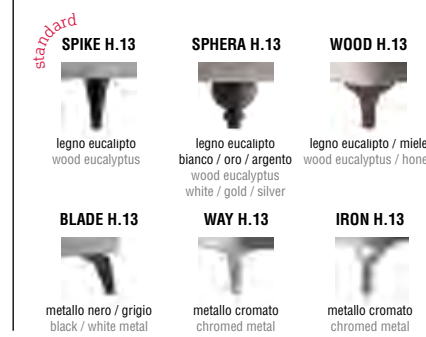

FLY Giroletto / Bedframe