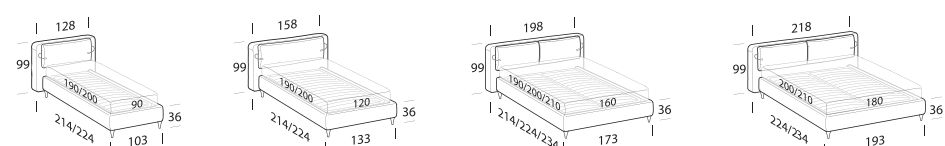

FLOOR Giroletto / Bedframe

FLY Giroletto / Bedframe

BOX Giroletto / Bedframe

> **Cortina** p. 20

Letto imbottito disponibile con giroletto Fly, Box, Floor e Strong. Rivestimento in tessuto completamente sfoderabile, in textil, similpelle e pelle parzialmente sfoderabile. Le versioni Floor e Strong possono utilizzare reti con meccanismo contenitore. Disponibile con luci a led touch sensor opzionali.