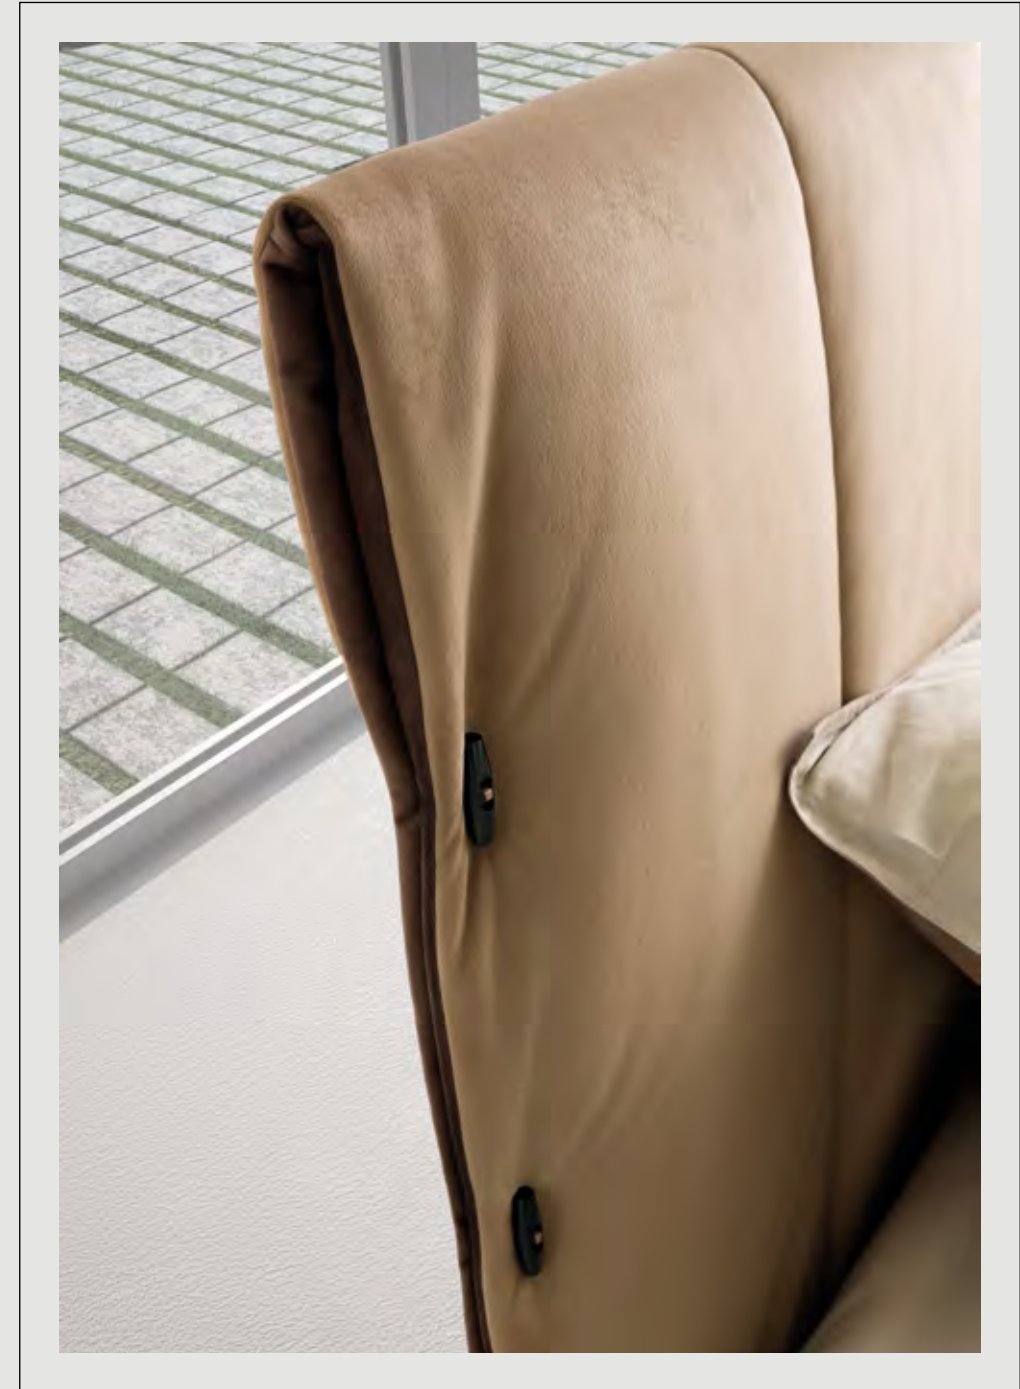

> **Sherman**

> **Sherman**

L 166 x P 216 x H 102
Tessuto Disco 05
Interno testiera tessuto Disco 10
Giroletto Slim

W 166 x D 216 x H 102
Fabric Disco 05
Internal headbord fabric Disco 10
Bedframe Slim

p. 187
Poltroncina **Bangkok**
Bangkok armchair