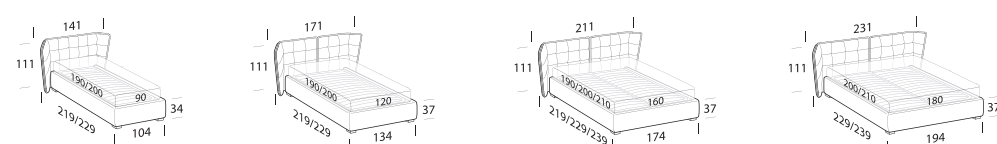

FLOOR Giroletto / Bedframe

BOX Giroletto / Bedframe

STRONG Giroletto / Bedframe

> **Aspen** p. 36

Letto imbottito disponibile con giroletto Floor, Fly e Strong. Rivestimento in tessuto, textil e simipelle parzialmente sfoderabile. Le versioni Floor e Strong possono utilizzare reti con meccanismo contenitore.