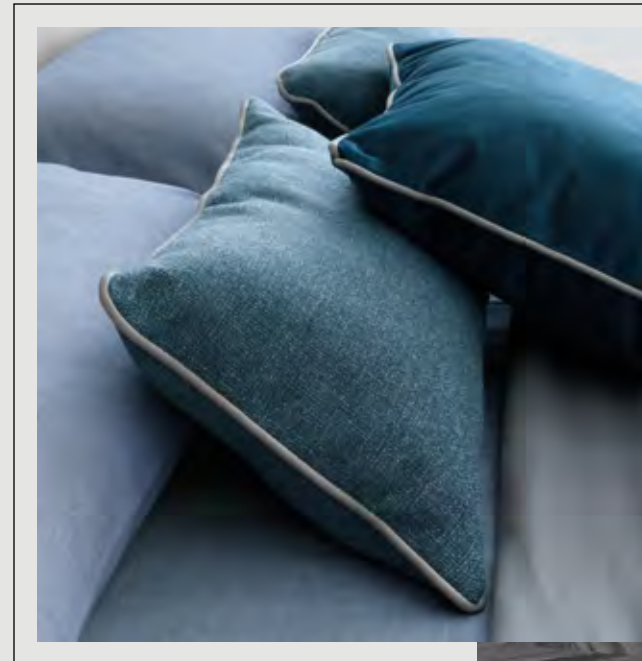

> **Pasodoble**

L 212 x P 220 x H 112
Tessuto Emmy 31
Bordo tessuto Emmy 15
Giroletto Floor

W 212 x D 220 x H 112
Fabric Emmy 31
Piping fabric Emmy 15
Bedframe Floor

p.132
Poltroncina Isabel
Isabel armchair