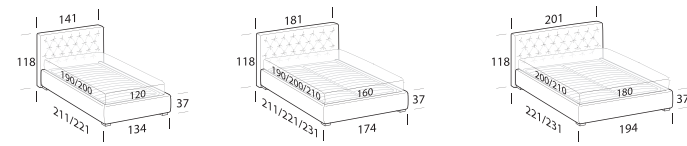

FLOOR - STRONG Giroletto / Bedframes

FLY Giroletto / Bedframe

UP Giroletto / Bedframe

> **Cezanne** p. 220

Letto imbottito disponibile con giroletto Floor, Fly e Box. Rivestimento in tessuto, textil e similpelle parzialmente sfoderabile. La versione Floor può utilizzare reti con meccanismo contenitore. Disponibile con bottoni in tessuto o cristalli decorativi.