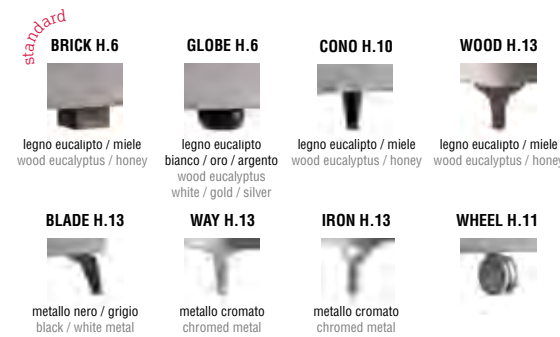

FLOOR Giroletto / Bedframe