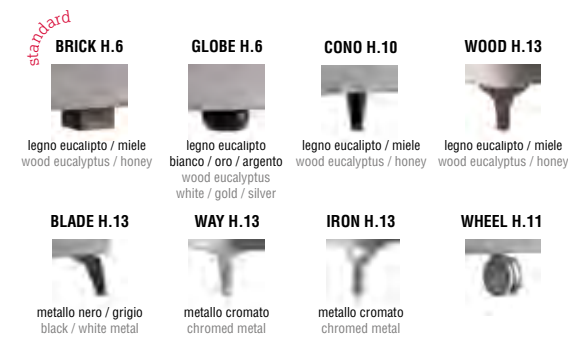

FLOOR Giroletto / Bedframe