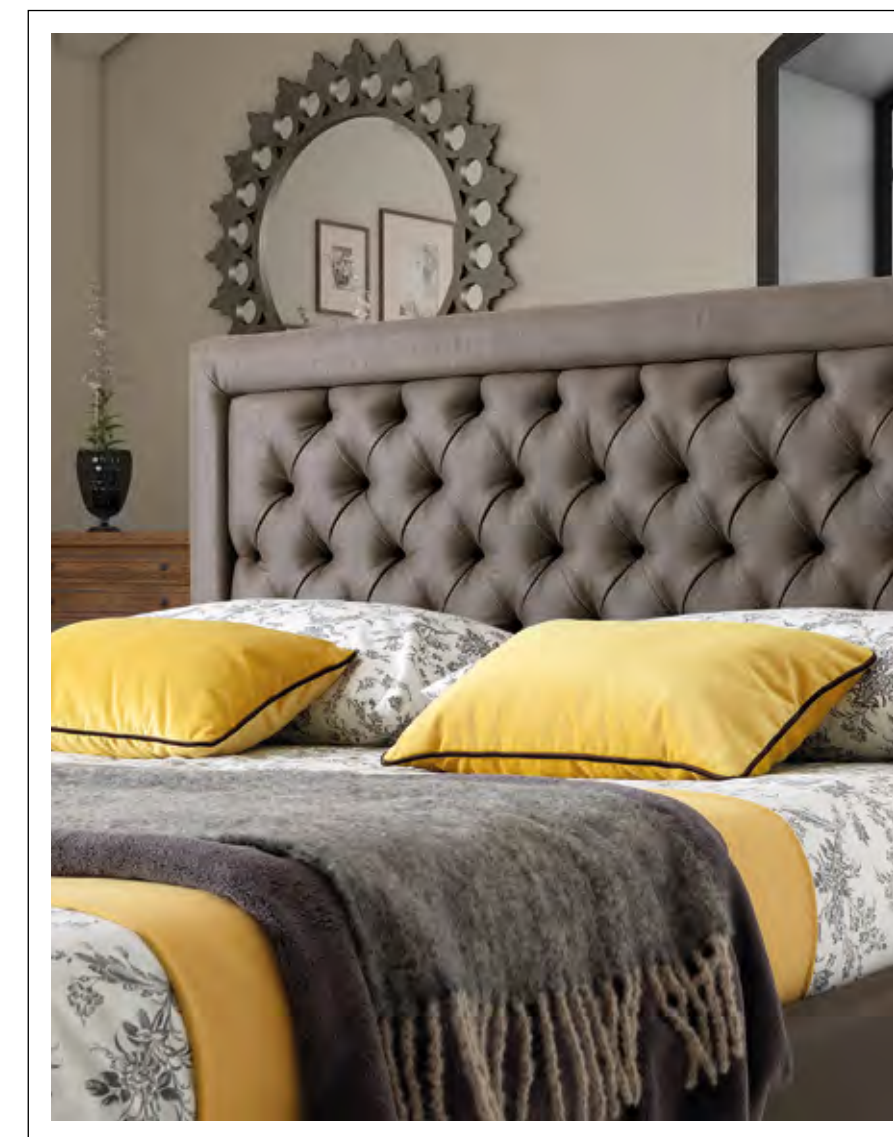

> **Monet**

L 181 x P 209 x H 118
Texil Castor 006
Giroletto Fly
Panca contenitore **Raffaello**
Poltroncina **Isabel**

W 181 x D 209 x H 118
Texil Castor 006
Bedframe Fly
Raffaello storage bench
Isabel armchair