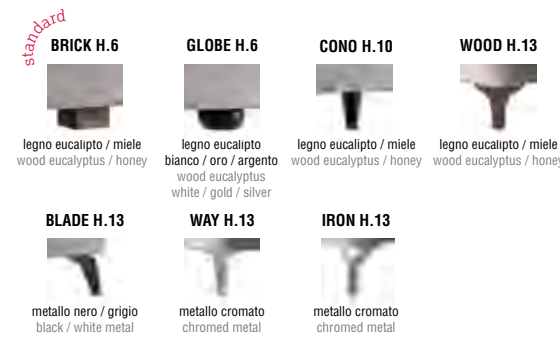

FLOOR Giroletto / Bedframe