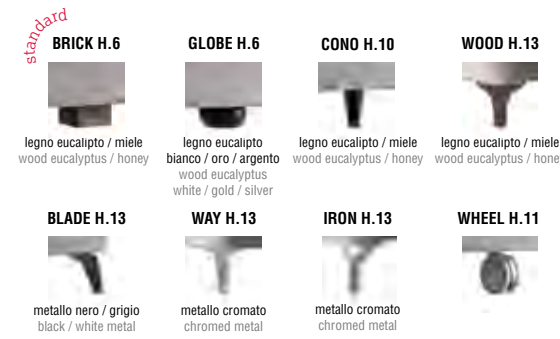

FLOOR - STRONG Giroletto / Bedframes