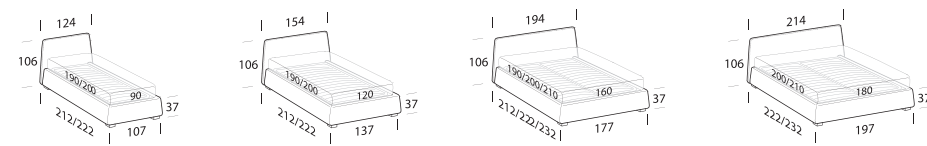

BOX Giroletto / Bedframe

UP Giroletto / Bedframe

ROUND Giroletto / Bedframe

> **Calvin** p. 100

Letto imbottito disponibile con giroletto Slant e Up. Rivestimento in tessuto completamente sfoderabile, in textil, pelle e similpelle parzialmente sfoderabile. La versione Slant può utilizzare reti con meccanismo contenitore.