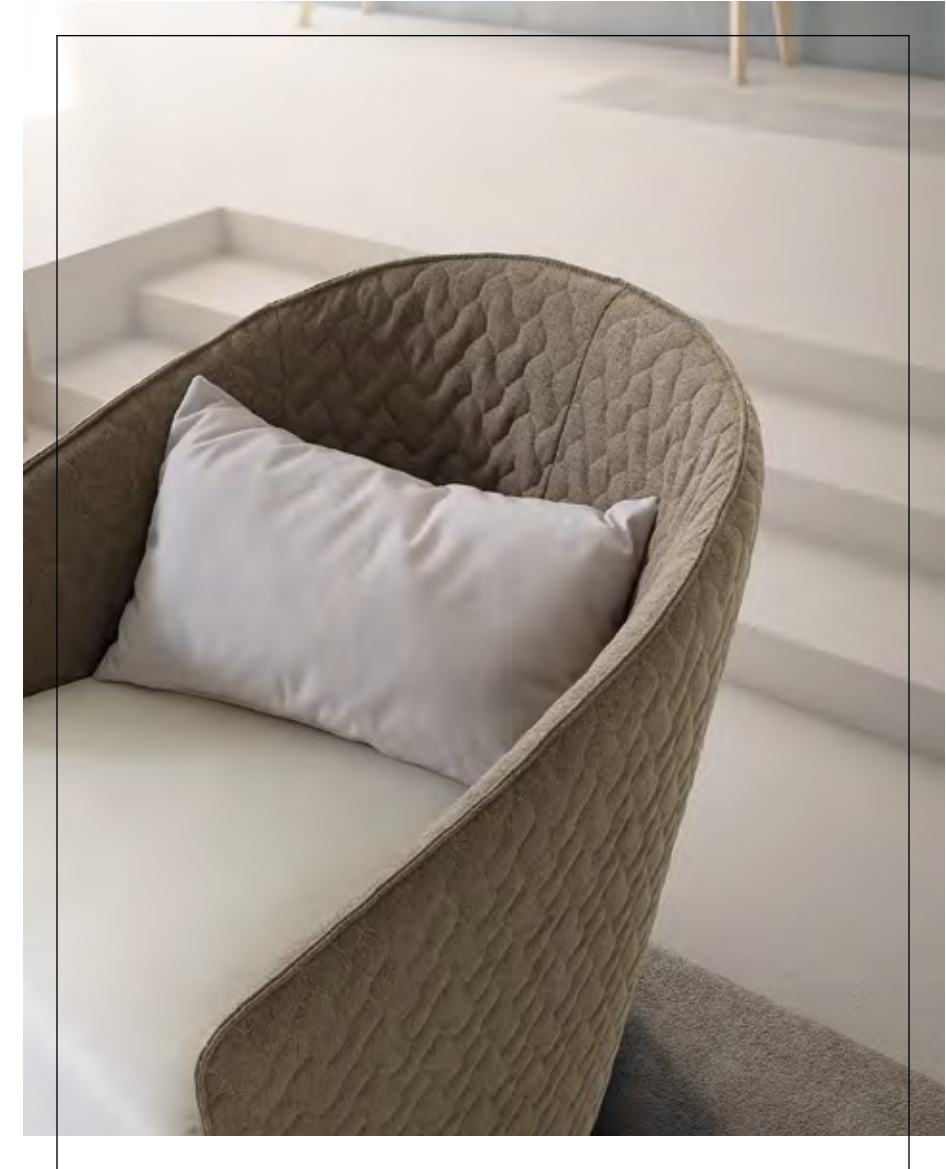

L 66 x P 70 x H 81
Tessuto Deep 811
Seduta tessuto Disco 01

W 66 x D 70 x H 81
Fabric Deep 811
Sitting fabric Disco 01