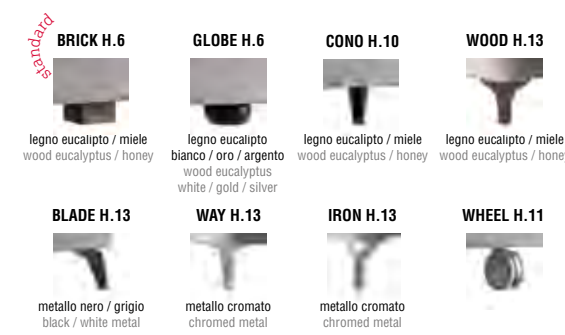

FLOOR Giroletto / Bedframe