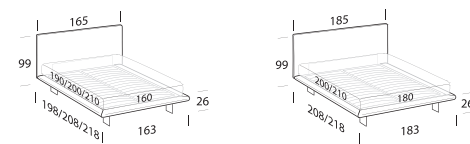

FLY Giroletto / Bedframe

STRONG Giroletto / Bedframe

UP Giroletto / Bedframe

> **Snap** p. 180

Letto imbottito disponibile con giroletto Slim. Rivestimento in tessuto completamente sfoderabile, in textil e similpelle parzialmente sfoderabile.