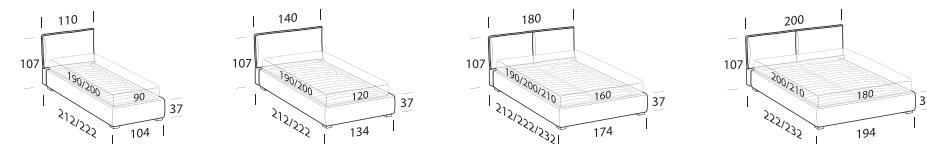

FLOOR Giroletto / Bedframe

FLY Giroletto / Bedframe

BOX Giroletto / Bedframe

> **Allen** p. 90

Letto imbottito disponibile con giroletto Floor, Strong, Box e Up. Rivestimento in tessuto completamente sfoderabile, in textil e similpelle parzialmente sfoderabile. Le versioni Floor e Strong possono utilizzare reti con meccanismo contenitore.