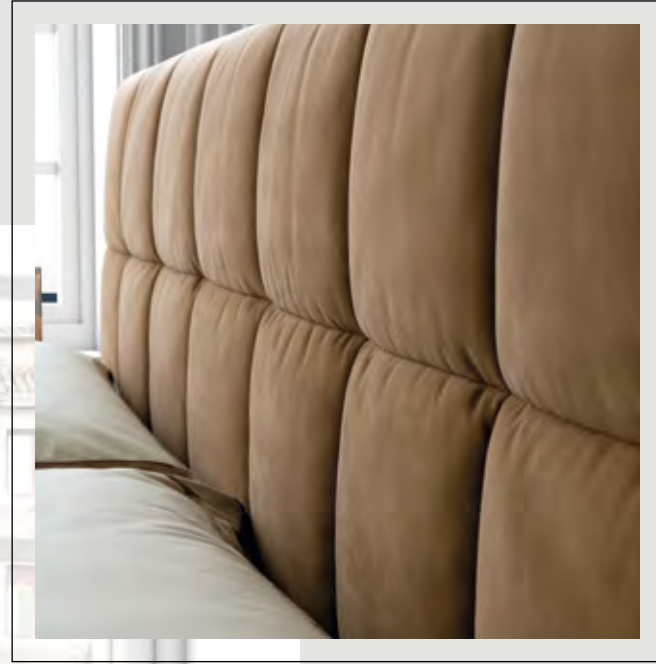

> Orazio

> **Orazio**

L 189 x P 222 x H 109
Tessuto Disco 05
Giroletto Fly

W 189 x D 222 x H 109
Fabric Disco 05
Bedframe Fly

> Tower

Tablo bed tray

> **Tower**

L 182 x P 244 x H 78 -106
 Tessuto Canada 54
 Giroletto Strong
 Bed tray Tablo