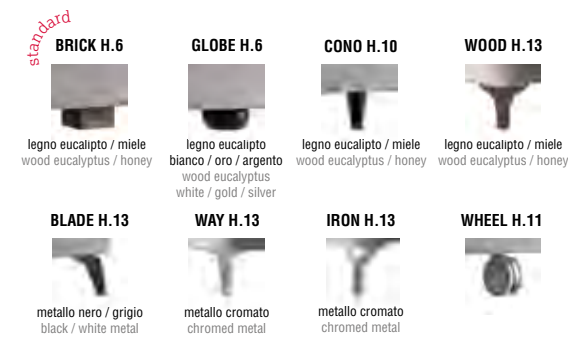

STRONG Giroletto / Bedframe

> **Ground** p. 24