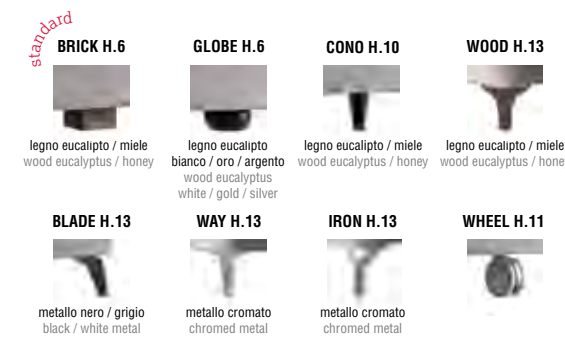

FLOOR - STRONG Giroletto / Bedframes