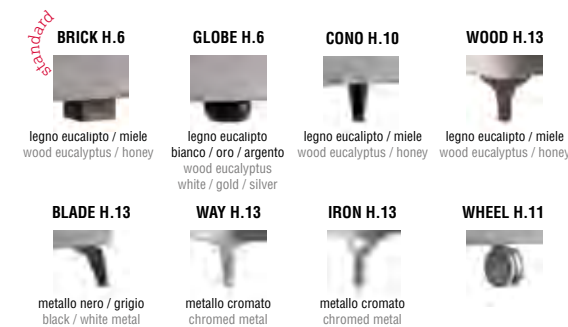

FLOOR Giroletto / Bedframe