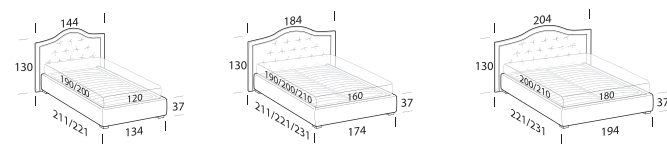

FLY Giroletto / Bedframe

BOX Giroletto / Bedframe

FLOOR - STRONG Giroletto / Bedframes

> **Dali** p. 226

Letto imbottito disponibile con giroletto Floor e Fly. Rivestimento in tessuto, textil, similpelle e pelle parzialmente sfoderabile. La versione Floor può utilizzare reti con meccanismo contenitore. Disponibile con bottoni in tessuto o cristalli decorativi.