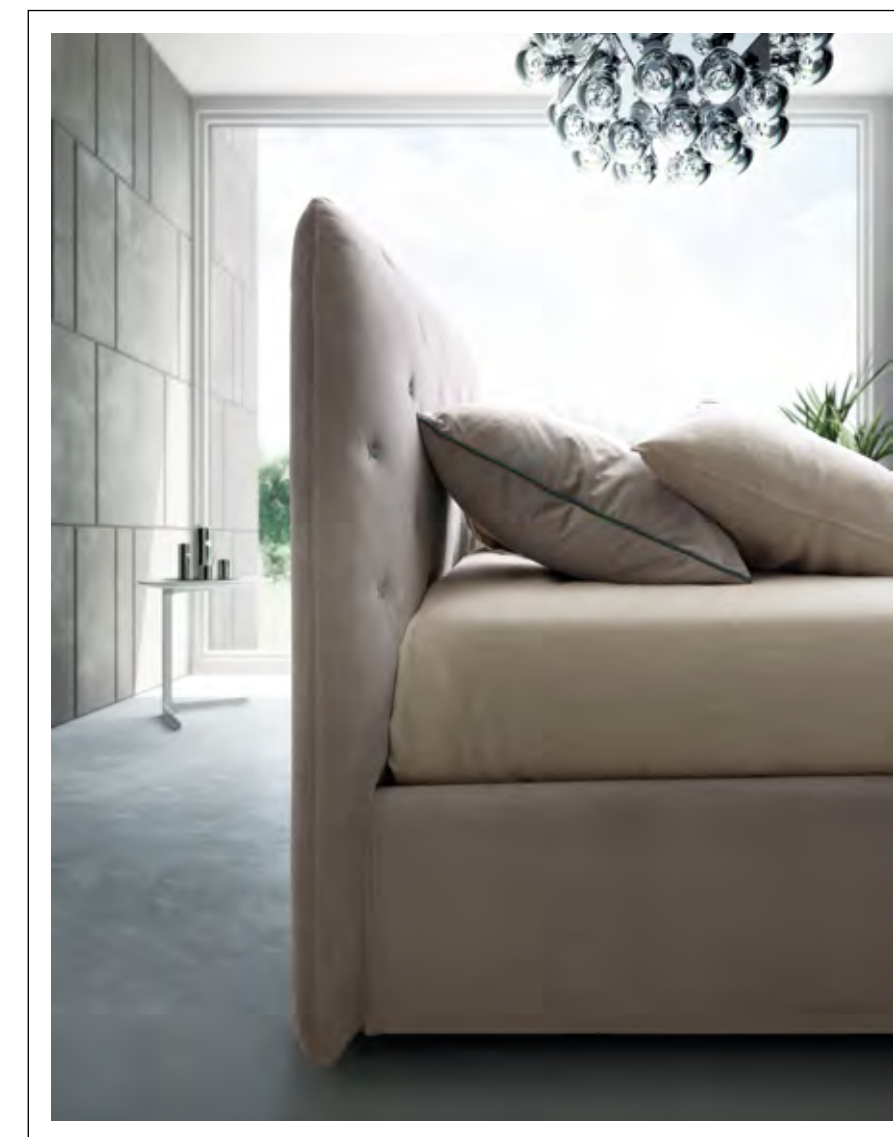

> **Atrium**

L 194 x P 222 x H 106
Tessuto Disco 31
Cucitura filo col. 5010
Giroletto Slant

W 194 x D 222 x H 106
Fabric Disco 31
Sewing col. 5010
Bedframe Slant

p.16
Poltroncina **Kubik**
Kubik armchair