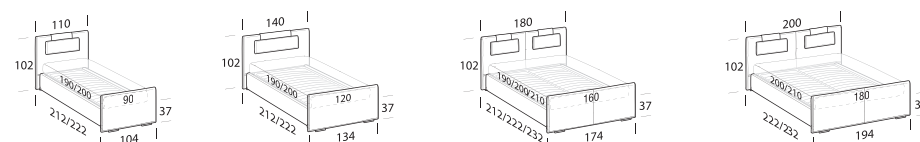

Letto imbottito disponibile con giroletto Floor e Fly. Rivestimento in tessuto, textil, similpelle e pelle parzialmente sfoderabile. La versione Floor può utilizzare reti con meccanismo contenitore. Disponibile con bottoni in tessuto o cristalli decorativi.

Upholstered bed available with Floor and Fly ring. Partially removable cover in the fabric, textil, artificial leather and leather version. The version with Floor ring can use rests with box mechanism. Available with fabric coated buttons or decorative crystal buttons.

FLOOR Giroletto / Bedframe

FLY Giroletto / Bedframe

Letto imbottito disponibile con giroletto Slant. Rivestimento in tessuto, textil, similpelle parzialmente sfoderabile. La versione Slant può utilizzare reti con meccanismo contenitore. Disponibile con luci a led touch sensor di serie.

Upholstered bed available with Slant ring. Partially removable cover in the fabric, textil, and artificial leather version. The version with Slant ring can use rests with box mechanism. Standard version available with led lights with touch sensor.

SLANT Giroletto / Bedframe

Letto imbottito disponibile con giroletto Floor, Fly e Box. Rivestimento in tessuto completamente sfoderabile, in textil, similpelle e pelle parzialmente sfoderabile. La versione Floor può utilizzare reti con meccanismo contenitore.

Upholstered bed available with Floor, Fly and Box ring. In the fabric version completely removable cover, in textil, artificial leather and leather partially removable. The version with Floor ring can use rests with box mechanism.

FLOOR Giroletto / Bedframe

FLY Giroletto / Bedframe

BOX Giroletto / Bedframe