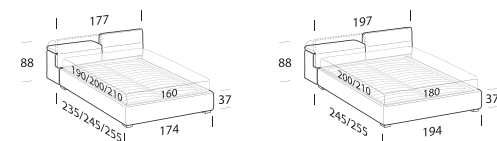

FLOOR - STRONG Giroletto / Bedframes

BOX Giroletto / Bedframe

UP Giroletto / Bedframe

> **Apollo** p. 94

Letto imbottito disponibile con giroletto Floor, Box e Strong. Rivestimento in tessuto completamente sfoderabile, in textil e similpelle parzialmente sfoderabile. Le versioni Floor e Strong possono utilizzare reti con meccanismo contenitore.