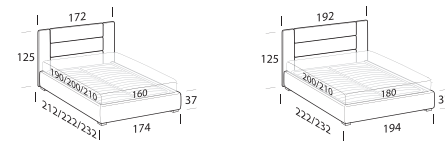

Letto imbottito disponibile con giroletto Strong. Rivestimento in tessuto completamente sfoderabile, in textil e similpelle parzialmente sfoderabile. La versione Strong può utilizzare reti con meccanismo contenitore.

Upholstered bed available with Strong ring. In the fabric version completely removable cover, in textil and in artificial leather partially removable. The version with Strong ring can use rests with box mechanism.

STRONG Giroletto / Bedframe

Letto imbottito disponibile con giroletto Floor e Fly. Rivestimento in tessuto, textil e similpelle parzialmente sfoderabile. La versione Floor può utilizzare reti con meccanismo contenitore. Le testiere devono essere fissate a parete.

Upholstered bed available with Fly and Floor ring. In the fabric version completely removable cover, in textil and in artificial leather partially removable. The version with Floor ring can use rests with box mechanism. The headboard should be fixed to the wall.

FLOOR Giroletto / Bedframe

FLY Giroletto / Bedframe

Letto imbottito disponibile con giroletto Floor, Box, Round e Strong. Rivestimento in tessuto, pelle, textil e similpelle parzialmente sfoderabile. Le versioni Floor, Strong e Round possono utilizzare reti con meccanismo contenitore. Disponibile con luci a led touch sensor opzionali.

Upholstered bed available with Floor, Box, Round and Strong ring. Partially removable cover in the fabric, textil, artificial leather and leather version. The versions with Floor, Strong and Round ring can use rests with box mechanism. Available with led lights with touch sensor as optional.

FLOOR Giroletto / Bedframe

BOX Giroletto / Bedframe

ROUND - STRONG Giroletto / Bedframes