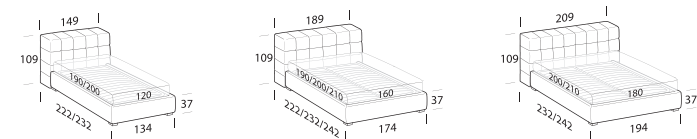

Available with fabric coated buttons or decorative crystal buttons

FLOOR Giroletto / Bedframe

FLY Giroletto / Bedframe

BOX Giroletto / Bedframe

> **Orazio** p. 122

Letto imbottito disponibile con giroletto Floor e Fly. Rivestimento in tessuto completamente sfoderabile, in textil, similpelle e pelle parzialmente sfoderabile. La versione Floor può utilizzare reti con meccanismo contenitore.