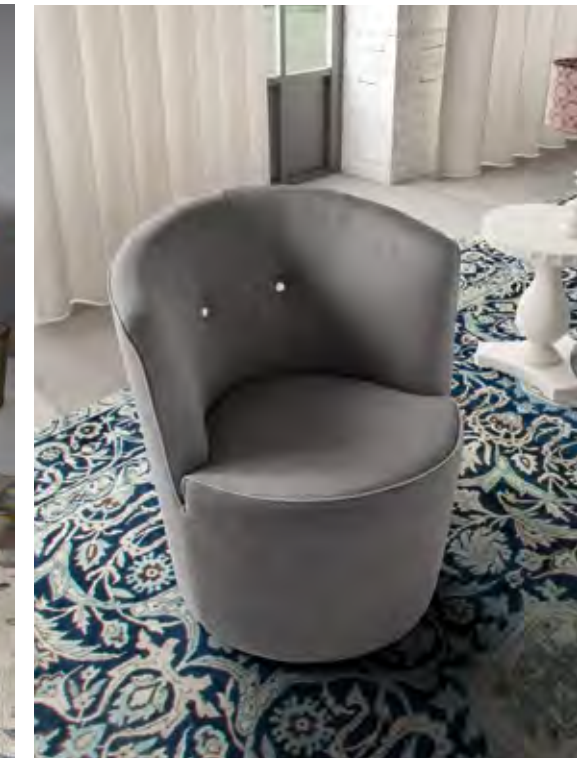

/7 Armchairs collection

Piccole isole di relax, le poltroncine LeComfort sono pensate e ideate per richiamare e accompagnare le linee del divano di casa, pur mantenendo una fondamentale autonomia nell'arredo. Disponibili in pluralità di stili, modelli e colori, queste poltroncine sanno abitare inusuali angoli di casa.

Small oases of relax, LeComfort armchairs are conceived and designed to call to mind and accompany the lines of the sofa, whilst maintaining a fundamental autonomy. Available in a variety of styles, patterns and colors, these chairs know how to elegantly occupy even the less used corners of the house.

A-Z

> **Adda** (Aspen) pag. 36

L 71 x P 78 x H 86,5
Tessuto
Dress 06

W 71 x D 78 x H 86,5
Fabric
Dress 06

> **Anita** (Java) pag. 52

L 70 x P 68 x H 80
Tessuto Cross 53
Bottoni tessuto Disco 15

W 70 x D 68 x H 80
Fabric Cross 53
Buttons fabric Disco 15

> **Anita** (Raffaello) pag. 212

L 70 x P 68 x H 80
Tessuto Denver 605
Bottoni similpelle Davis 718

W 70 x D 68 x H 80
Fabric Denver 605
Buttons artificial leather Davis 718