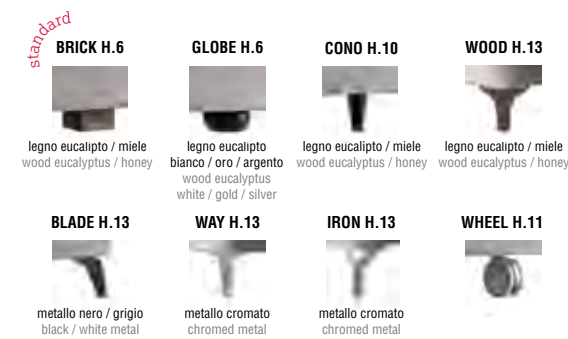

SLANT Giroletto / Bedframe