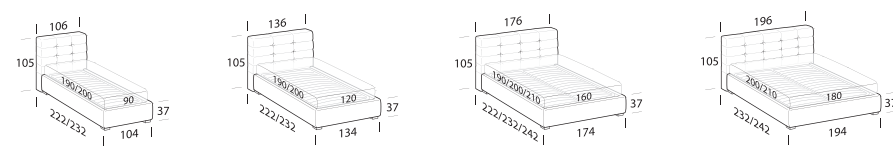

Letto imbottito disponibile con giroletto Floor, Fly e Box. Rivestimento in tessuto, textil e similpelle parzialmente sfoderabile. La versione Floor può utilizzare reti con meccanismo contenitore.

Upholstered bed available with Floor, Fly and Box ring. Partially removable cover in the fabric, textil, and artificial leather version. The version with Floor ring can use rests with box mechanism.

FLOOR Giroletto / Bedframe

FLY Giroletto / Bedframe

BOX Giroletto / Bedframe

Letto imbottito disponibile con giroletto Floor e Up. Rivestimento in tessuto completamente sfoderabile, in textil e similpelle parzialmente sfoderabile. La versione Slant può utilizzare reti con meccanismo contenitore. E' previsto il verso della testiera come da foto.

Upholstered bed available with Floor and Up ring. In the fabric version completely removable cover, in textil, and in artificial leather partially removable. The version with Slant ring can use rests with box mechanism.

SLANT Giroletto / Bedframe

UP Giroletto / Bedframe

Letto imbottito disponibile con giroletto Floor, Box e Strong. Rivestimento in tessuto completamente sfoderabile, in textil, pelle e similpelle parzialmente sfoderabile. Le versioni Floor e Strong possono utilizzare reti con meccanismo contenitore.

Upholstered bed available with Floor, Box and Strong ring. In the fabric version completely removable cover, in textil, leather and in artificial leather partially removable. The versions with Floor and Strong ring can use rests with box mechanism.

FLOOR Giroletto / Bedframe

BOX Giroletto / Bedframe

STRONG Giroletto / Bedframe