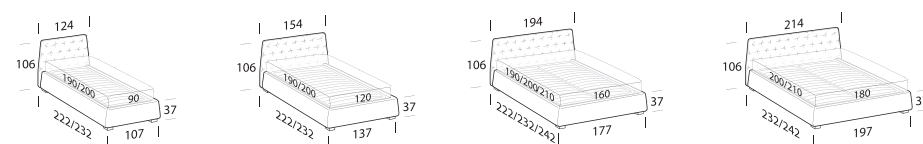

FLOOR Giroletto / Bedframe

FLY Giroletto / Bedframe

STRONG Giroletto / Bedframe

> **Atrium** p. 16

Letto imbottito disponibile con giroletto Slant e Up. Rivestimento in tessuto completamente sfoderabile, in textil e simipelle parzialmente sfoderabile. La versione Slant può utilizzare reti con meccanismo contenitore.