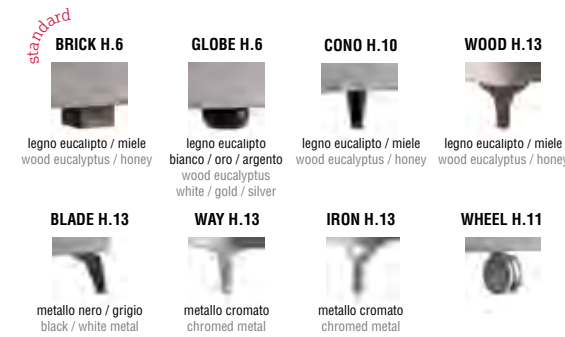

FLOOR Giroletto / Bedframe