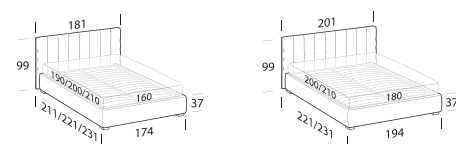

FLOOR Giroletto / Bedframe

BOX Giroletto / Bedframe

STRONG Giroletto / Bedframe

> **Sherman** p. 186

Letto imbottito disponibile con giroletto Floor, Box e Slim. Rivestimento in tessuto completamente sfoderabile, in textil e similpelle parzialmente sfoderabile. La versione Floor può utilizzare reti con meccanismo contenitore.