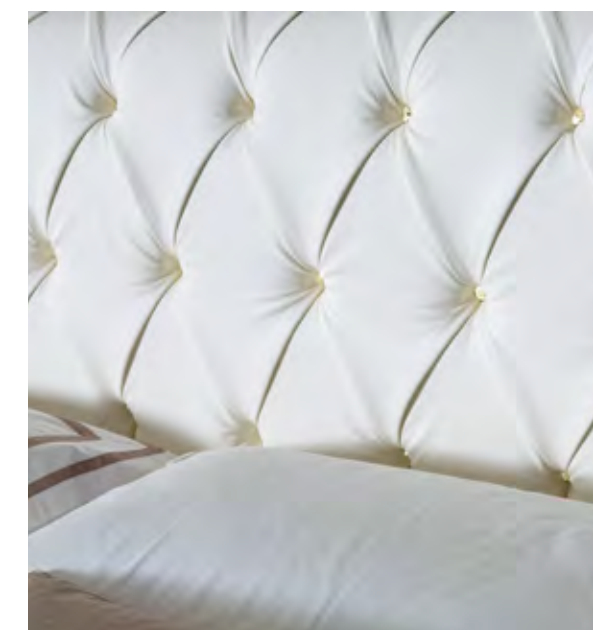

> Raffaello

> **Raffaello**

L 183 x P 236 x H 114
 Similpelle Davis 718
 Cristalli decorativi
 Giroletto Floor
 Panca fondo letto **Raffaello**
 Poltroncina **Anita**

W 183 x D 236 x H 114
 Artificial leather Davis 718
 Decorative crystals
 Bedframe Floor
Raffaello bench
Anita armchair