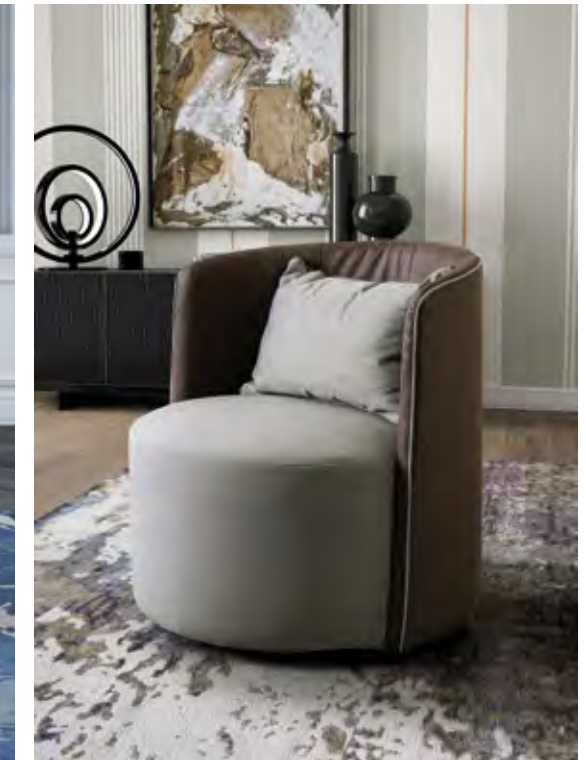

> **Dafne** (Ipamema) pag. 56

L 70 x P 68 x H 80
Tessuto Daisy 601
Bordo tessuto Body 56

W 70 x D 68 x H 80
Fabric Daisy 601
Piping fabric Body 56

> **Dafne** (Giselle) pag. 138

L 70 x P 68 x H 80
Texil Dorian 007
Bordo tessuto Cadi 01

W 70 x D 68 x H 80
Texil Dorian 007
Piping fabric Cadi 01

> **Dodo** (Illy) pag. 116

L 73 x P 87 x H 111
Riv. interno tessuto Star 401
Riv. esterno similpelle Davis 701

W 73 x D 87 x H 111
Internal coating fabric Star 401
External coating artificial leather Davis 701

> **Dodo** (Snap) pag. 180

L 73 x P 87 x H 111
Riv. interno tessuto Star 600
Riv. esterno similpelle Derek 314

W 73 x D 87 x H 111
Internal coating fabric Star 600
External coating artificial leather Derek 314

> **Isabel** (Pasodoble) pag. 132

L 70 x P 66 x H 70
Tessuto Daisy 707 - Bordo tessuto Disco 29
Seduta tessuto Disco 29

W 70 x D 66 x H 70
Fabric Daisy 707 - Piping fabric Disco 29
Sitting fabric Disco 29

> **Isabel** (Catlin) pag. 152

L 70 x P 66 x H 70
Texil Dorian 50
Bordo e Seduta tessuto Becky 31

W 70 x D 66 x H 70
Texil Dorian 50
Piping and Sitting fabric Becky 31