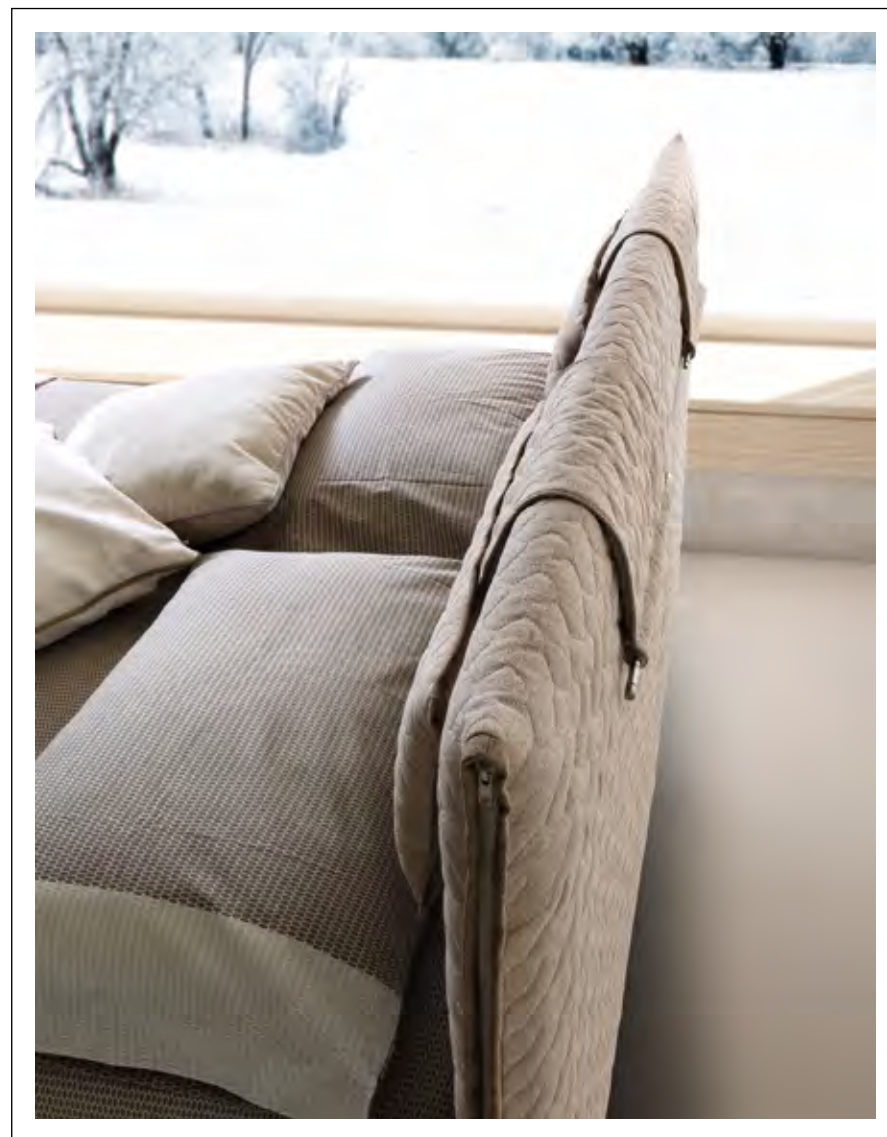

> Evergreen

> **Evergreen**

L 180 x P 212 x H 102
 Tessuto Deep 611
 Bordo tessuto Canada 81
 Giroletto Floor

W 180 x D 212 x H 102
 Fabric Deep 611
 Piping fabric Canada 81
 Bedframe Floor

p. 169
 Poltroncina Viky
 Viky armchair