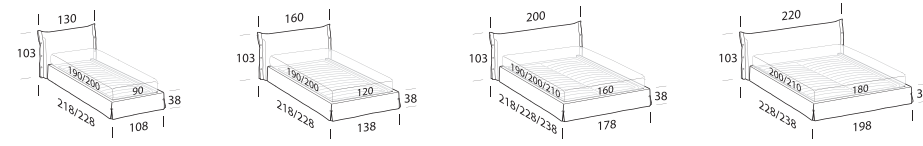

FLOOR Giroletto / Bedframe

FLY Giroletto / Bedframe

STRONG Giroletto / Bedframe

> **Giselle** p. 138

Letto imbottito disponibile con giroletto Strong. Rivestimento in tessuto completamente sfoderabile, in textil e similpelle parzialmente sfoderabile. La versione Strong può utilizzare reti con meccanismo contenitore.