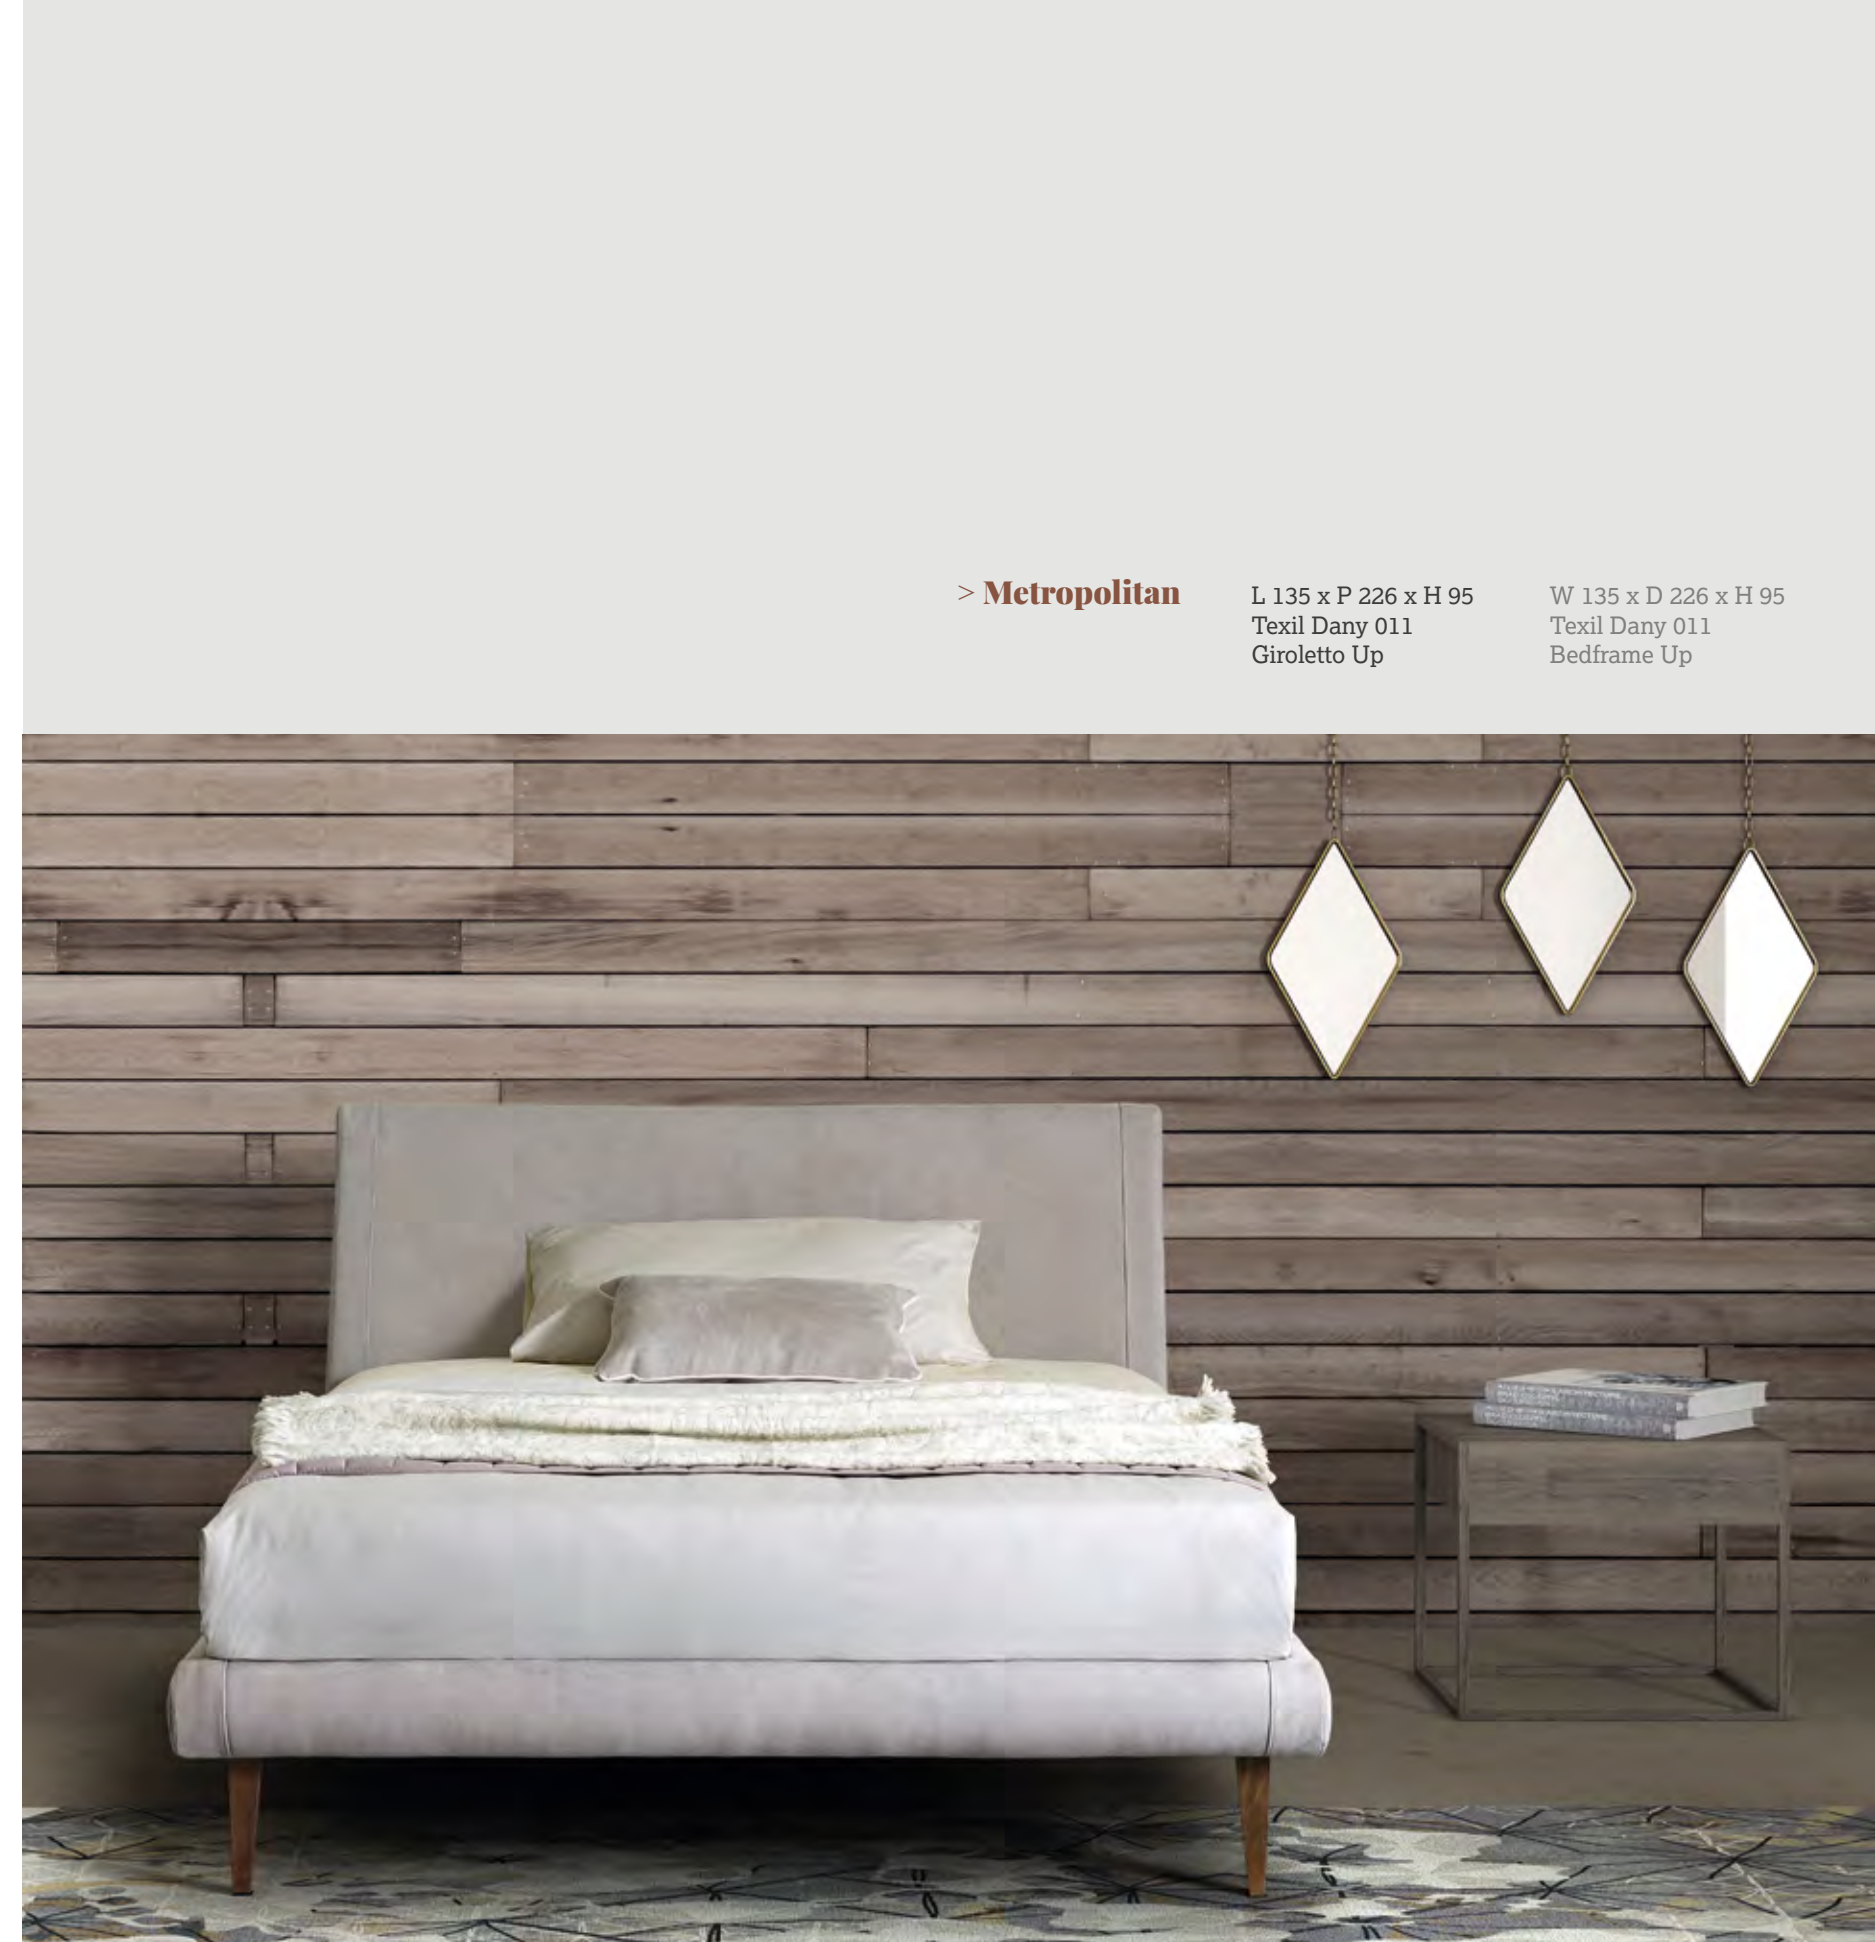

> **Metropolitan**

L 135 x P 226 x H 95
Texil Dany 011
Giroletto Up

W 135 x D 226 x H 95
Texil Dany 011
Bedframe Up