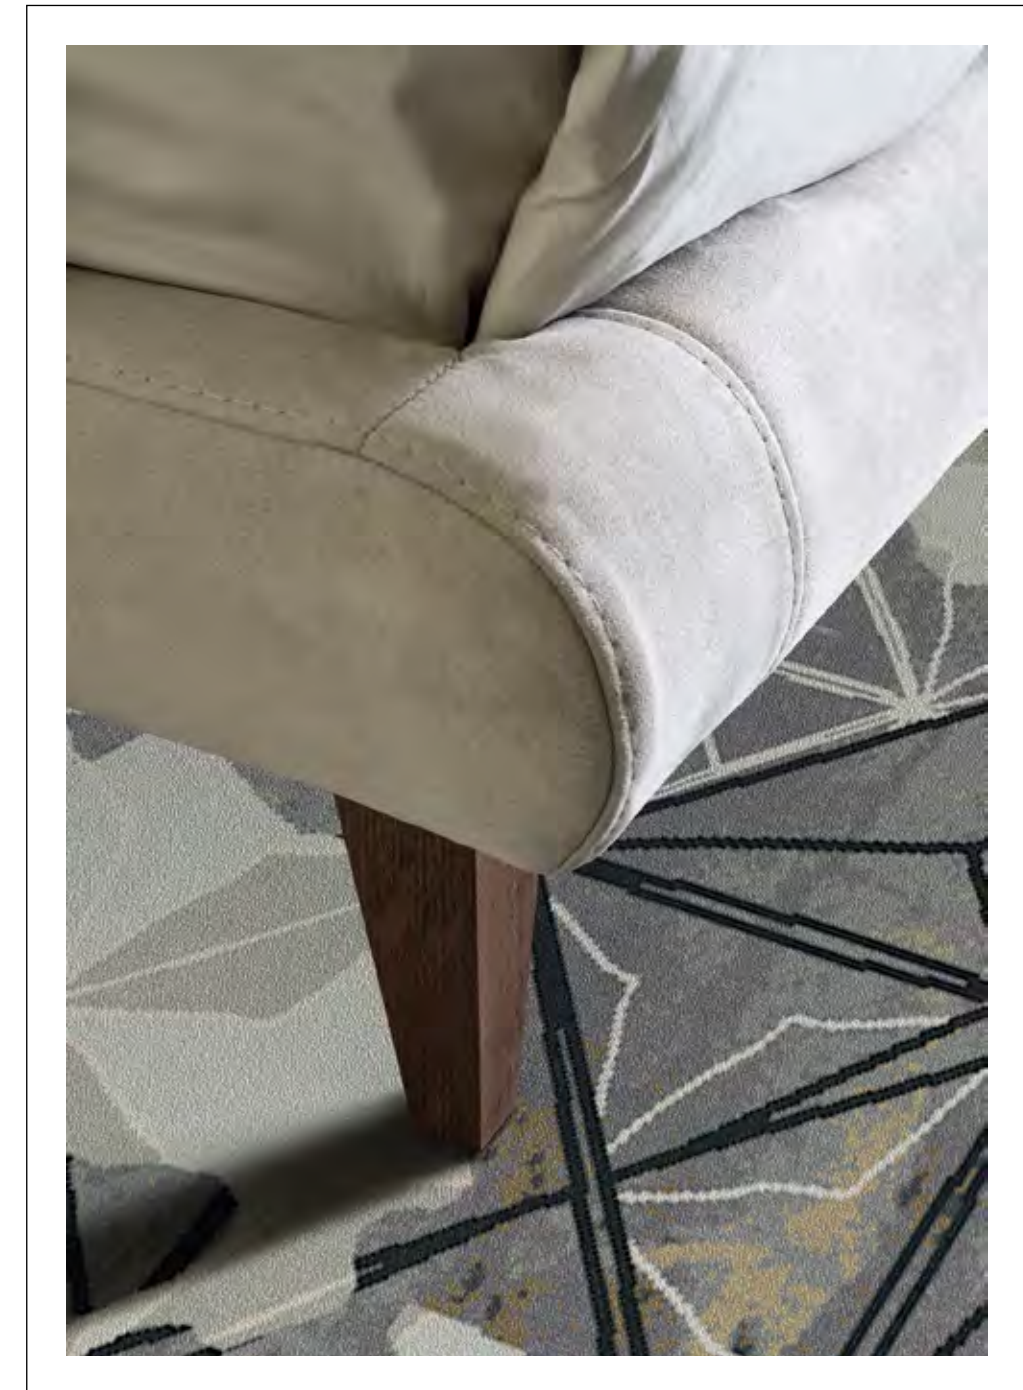

> **Metropolitan**

L 175 x P 226 x H 95
Texil Dany 011
Giroletto Up
Poltroncina Meggy

W 175 x D 226 x H 95
Texil Dany 011
Bedframe Up
Meggy armchair