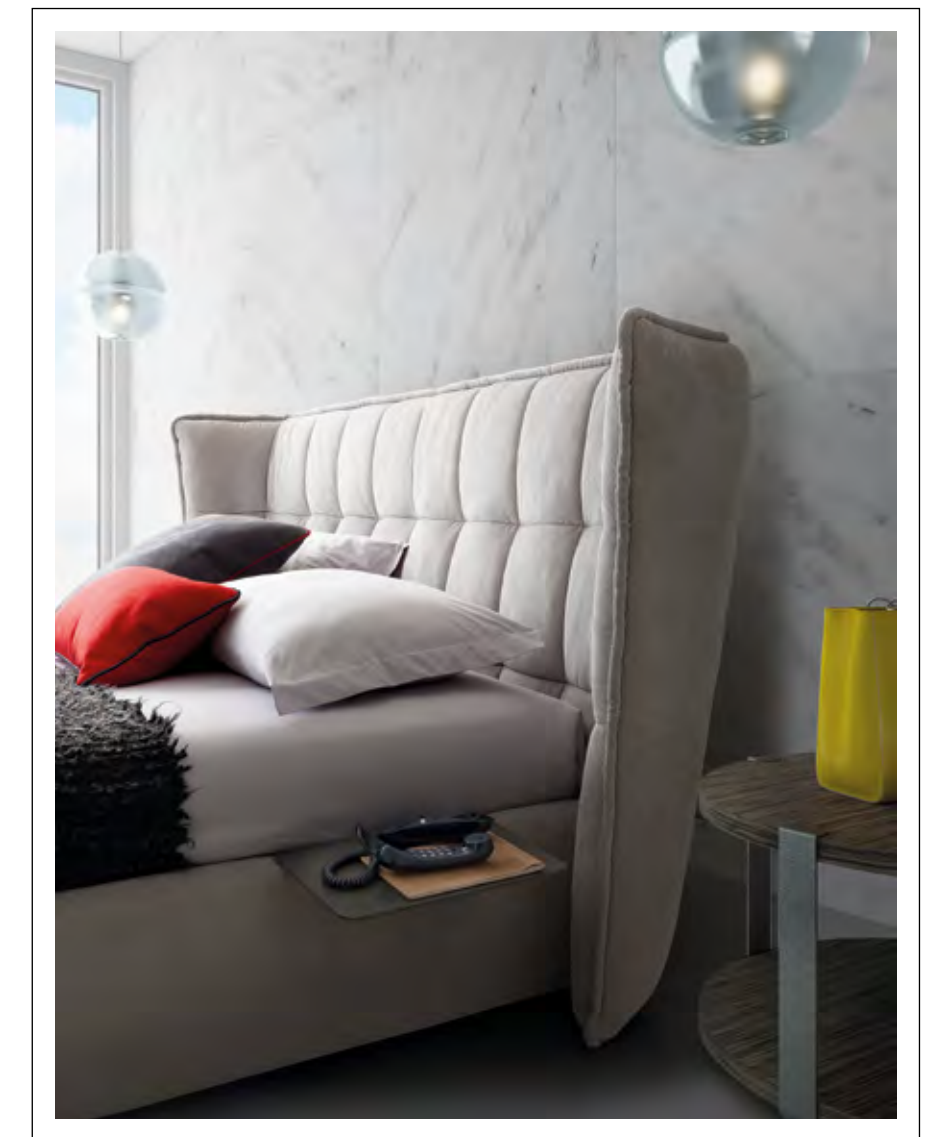

> **Aspen**

L 216 x P 222 x H 113
Tessuto Cross 37
Giroletto Floor
Bed tray Tablo
Poltroncina Adda

W 216 x D 222 x H 113
Fabric Cross 37
Bedframe Floor
Tablo bed tray
Adda armchair