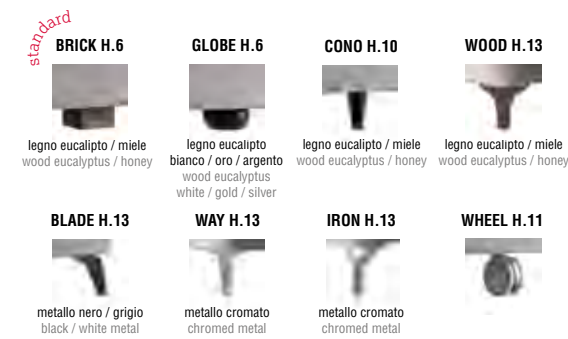

FLOOR Giroletto / Bedframe