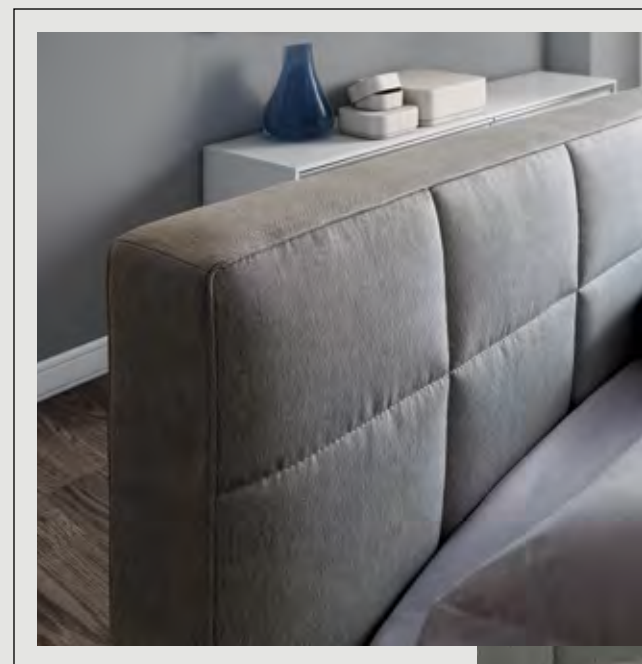

W 200 x D 218 x H 103
 Fabric Dress 02
 Voulant fabric Cadi 01
 Buttons fabric Dress 02
 Bedframe Strong
 Tablo bed tray
 Dafne armchair

> Gaucho

> **Gaucho**

L 182 x P 220 x H 99
 Tessuto Alex 111
 Giroletto Strong
 Bed tray Tablo
 Poltroncina Air