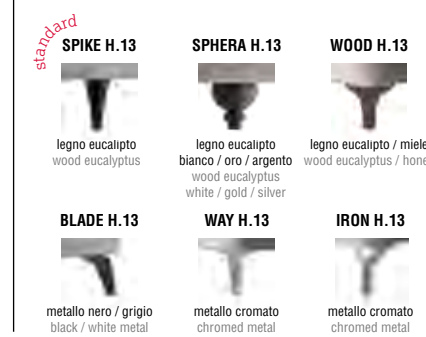

FLY Giroletto / Bedframe