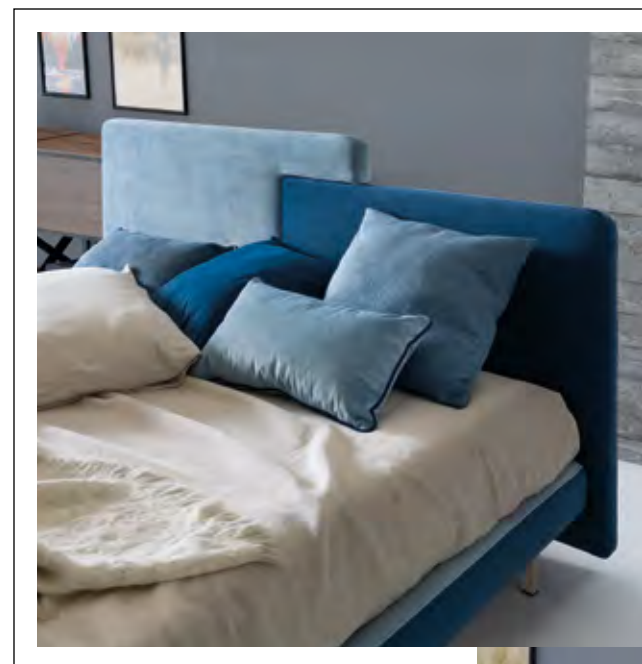

> **Together**

L 185 x P 216 x H 93-107
Tessuto Disco 27 - Disco 29
Giroletto Up
Poltroncina Privè

W 185 x D 216 x H 93-107
Fabric Disco 27 - Disco 29
Bedframe Up
Privè armchair