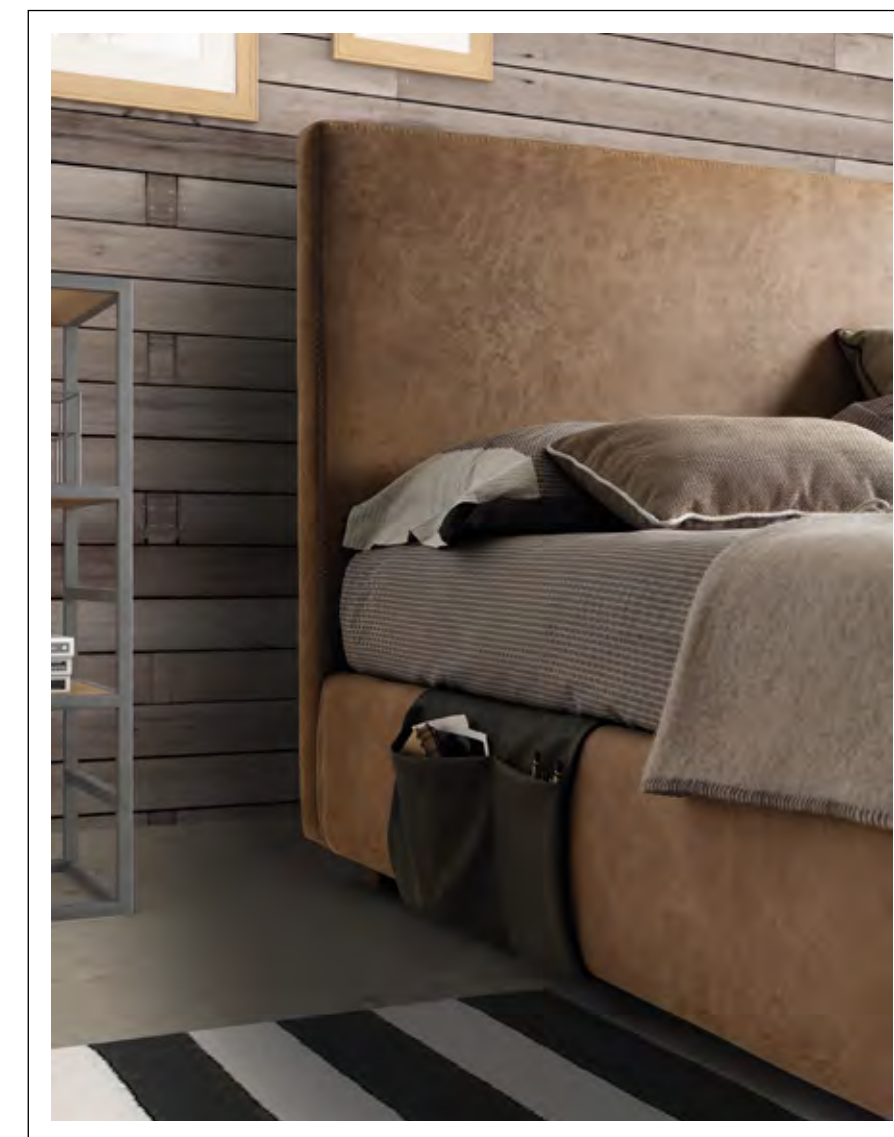

> **Illy**

L 176 x P 212 x H 120
Texil Castor 003
Cucitura filo col. 6006
Giroletto Floor
Pochette
Poltroncina **Dodo**

W 176 x D 212 x H 120
Texil Castor 003
Sewing col. 6006
Bedframe Floor
Pochette
Dodo armchair