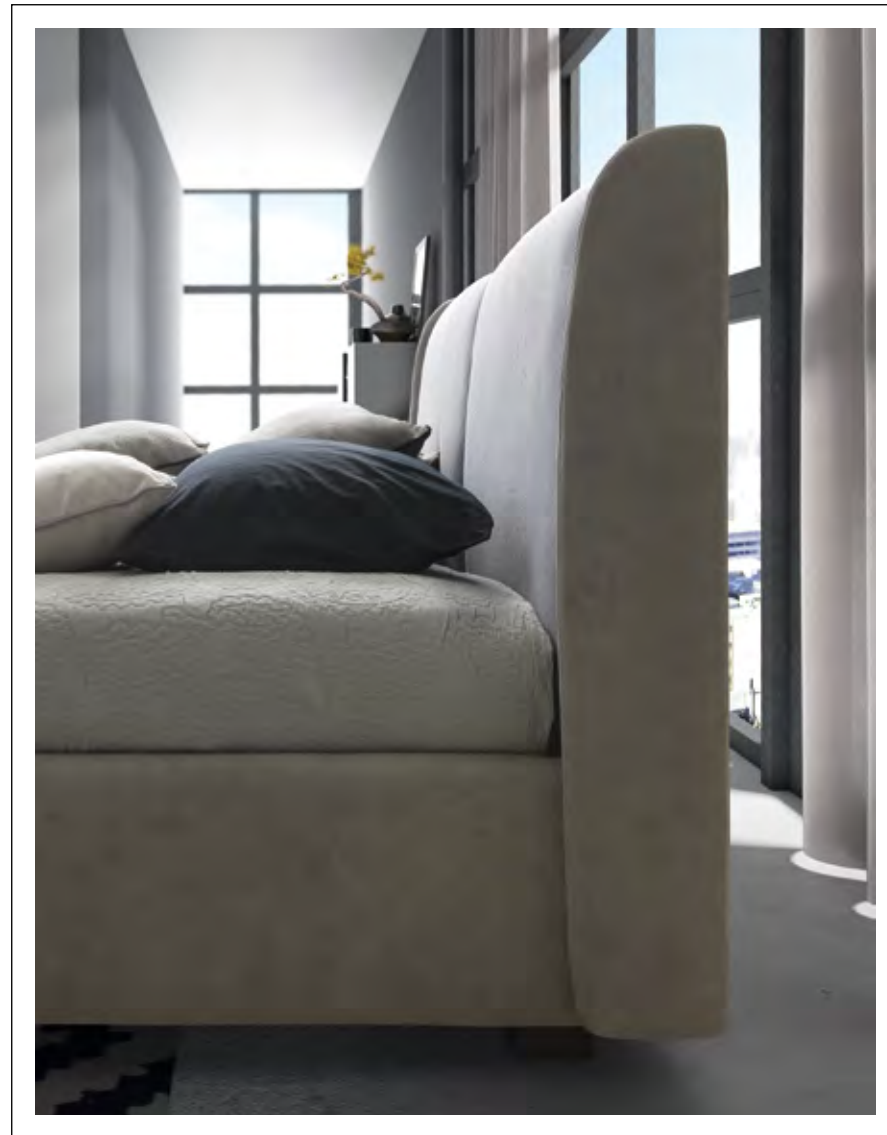

> **Windsor**

L 182 x P 216 x H 108
Texil Castor 005
Cuscini testiera
tessuto Denver 600
Giroletto Floor
Poltroncina Air

W 182 x D 216 x H 108
Texil Castor 005
Headboard pillows
fabric Denver 600
Bedframe Floor
Air armchair