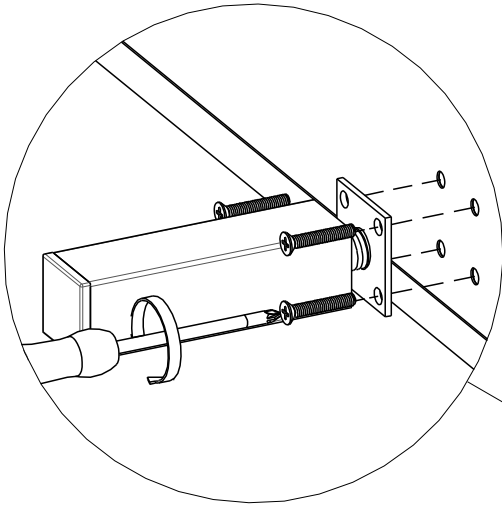

scan QR code

complete
instruction for
assembling
the furniture

10x

2x

38x

40min

ELTAP Spółka z ograniczoną odpowiedzialnością Sp.k.
Mroczeń 203, 63-604 Baranów
www.eltap.com

Review Us On **Google**