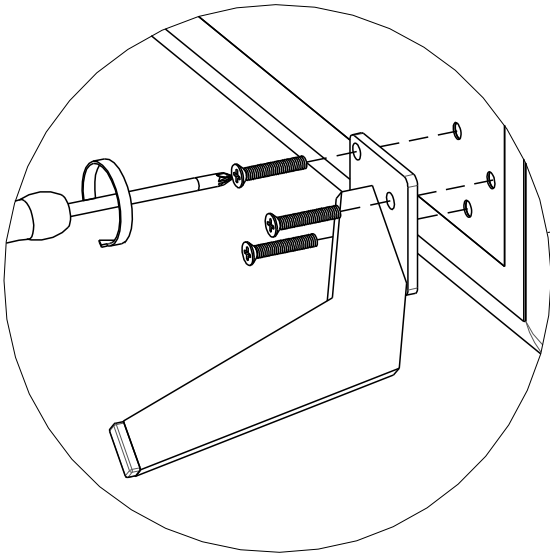

scan QR code

complete
instruction for
assembling
the furniture

10x

2x

38x

40min

ELTAP Spółka z ograniczoną odpowiedzialnością Sp.k.
Mroczeń 203, 63-604 Baranów
www.eltap.com

Review Us On **Google**