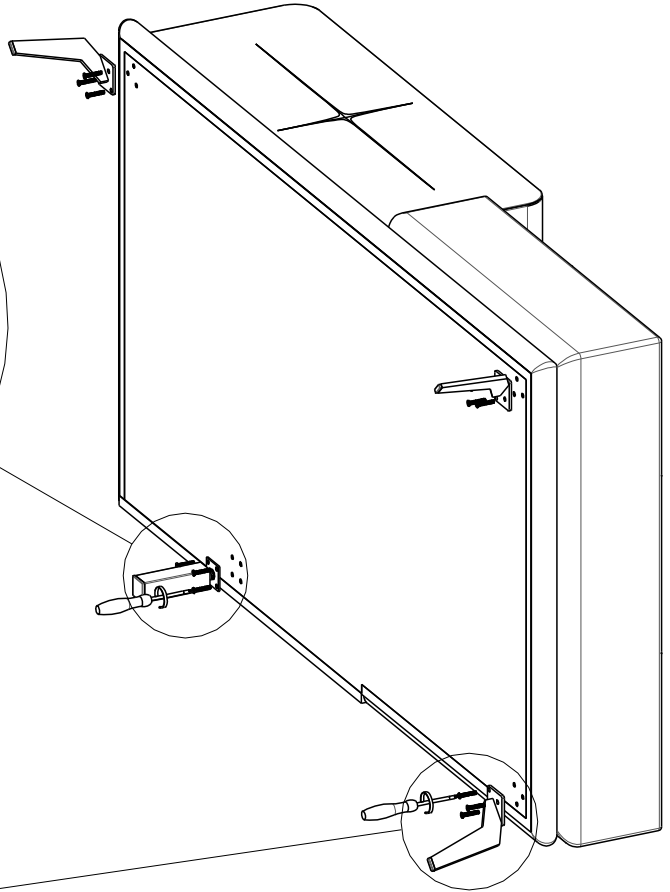

scan QR code

complete
instruction for
assembling
the furniture

10x

2x

38x

40min

ELTAP Spółka z ograniczoną odpowiedzialnością Sp.k.
Mroczeń 203, 63-604 Baranów
www.eltap.com

Review Us On **Google**