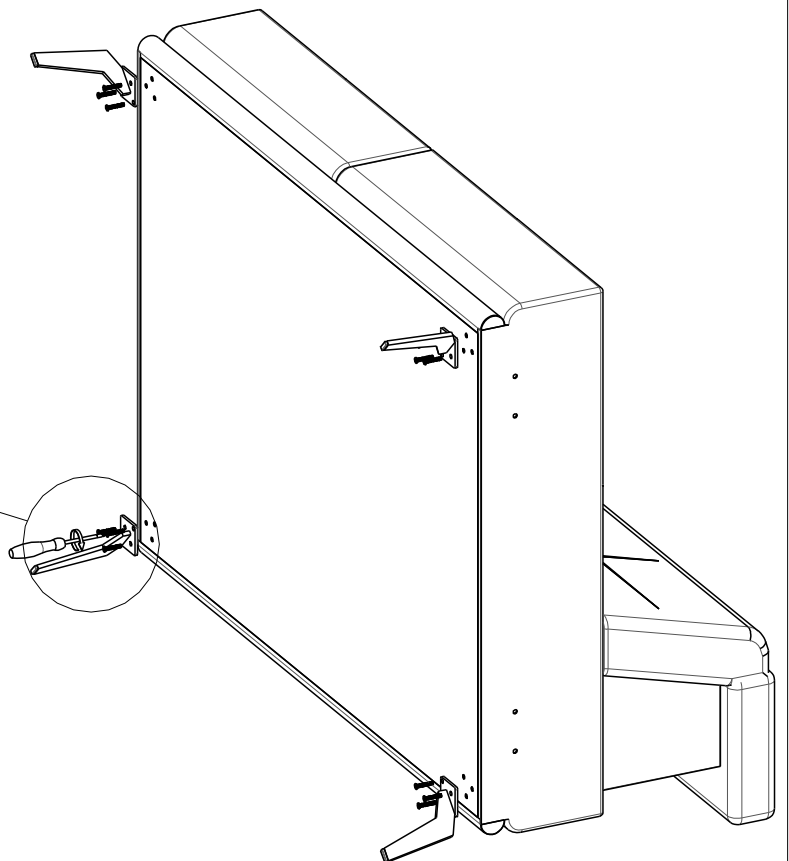

scan QR code

complete
instruction for
assembling
the furniture

10x

2x

38x

40min

ELTAP Spółka z ograniczoną odpowiedzialnością Sp.k.
Mroczeń 203, 63-604 Baranów
www.eltap.com

Review Us On **Google**