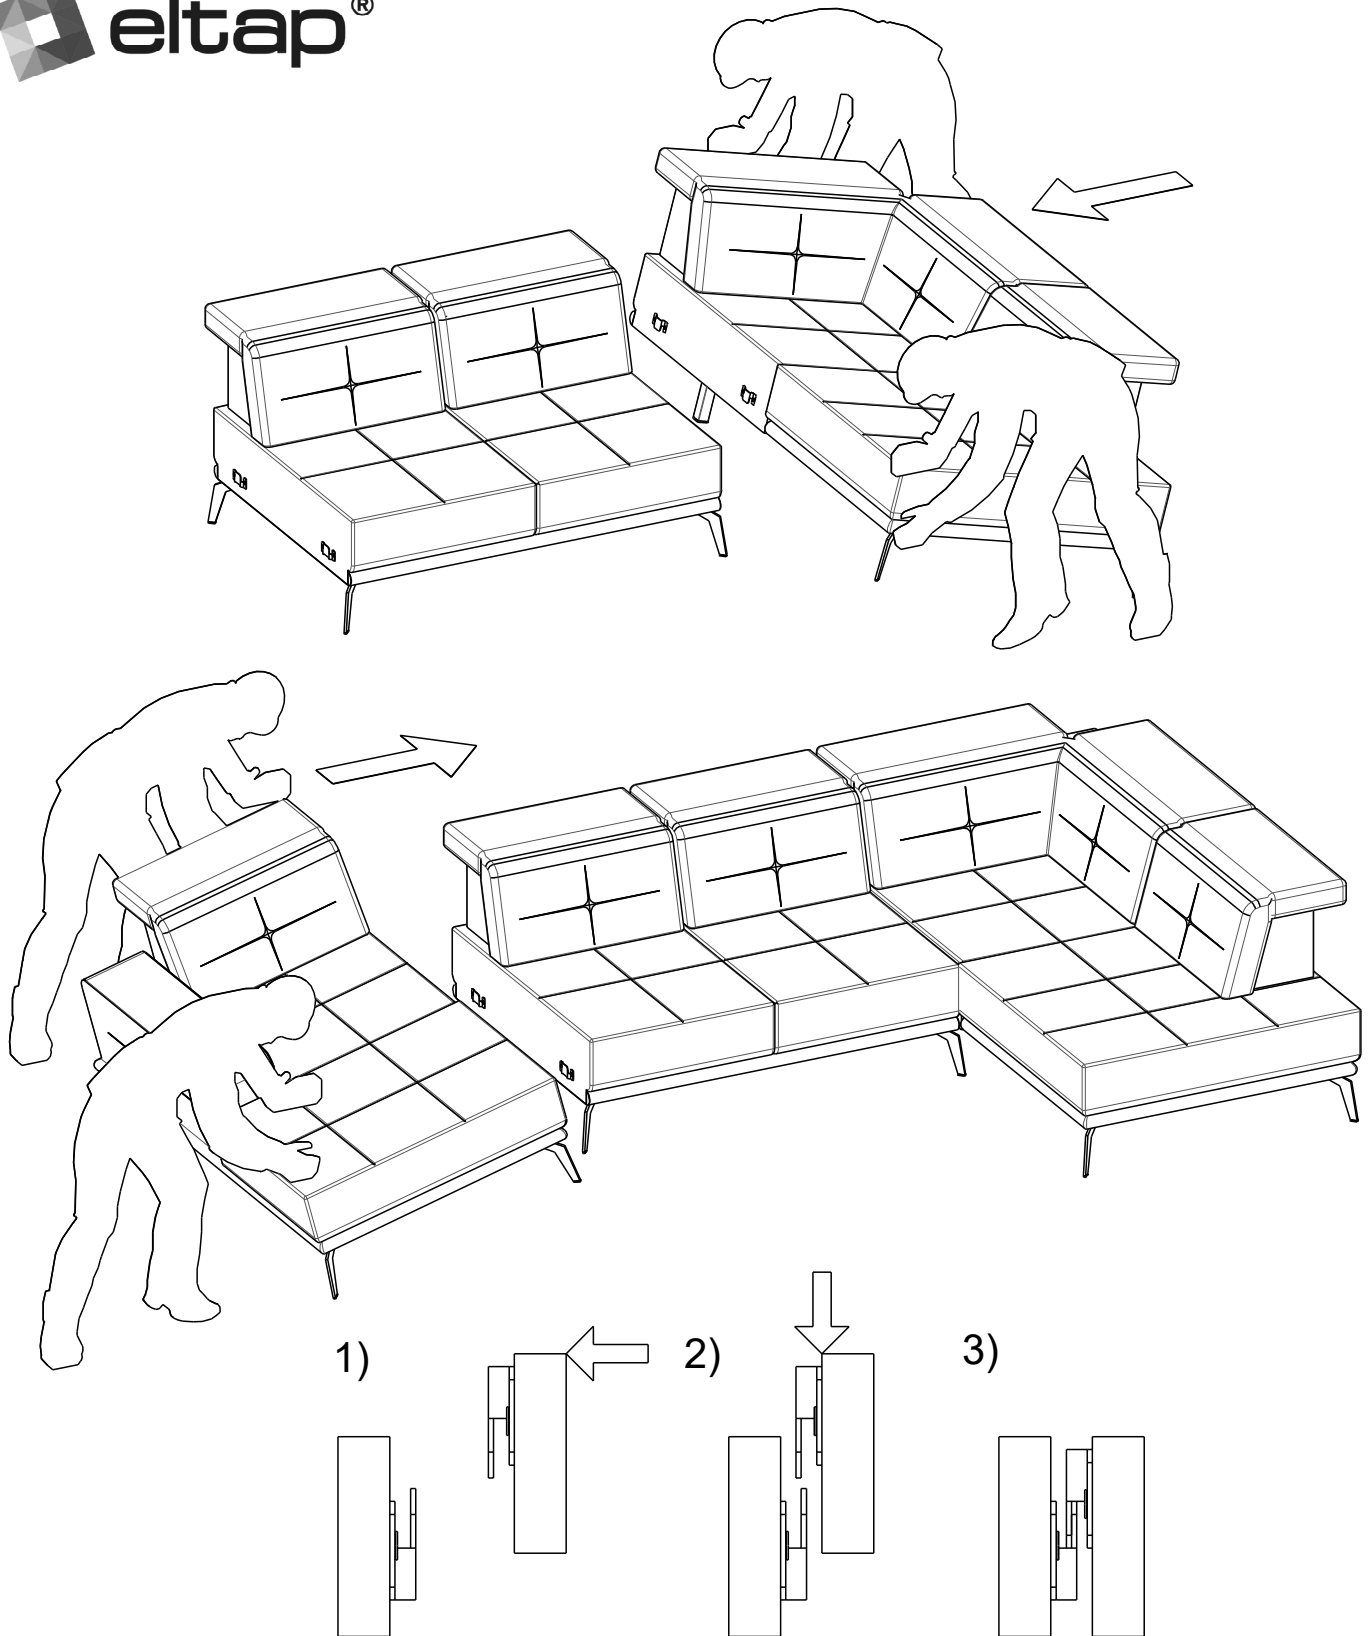

scan QR code

complete
instruction for
assembling
the furniture

10x

2x

38x

40min

ELTAP Spółka z ograniczoną odpowiedzialnością Sp.k.
Mroczeń 203, 63-604 Baranów
www.eltap.com

Review Us On **Google**