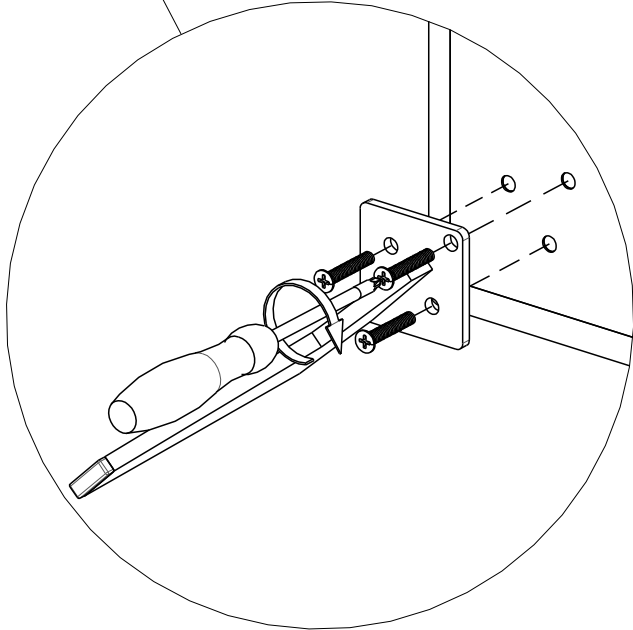

scan QR code

complete
instruction for
assembling
the furniture

10x

2x

38x

40min

ELTAP Spółka z ograniczoną odpowiedzialnością Sp.k.
Mroczeń 203, 63-604 Baranów
www.eltap.com

Review Us On **Google**