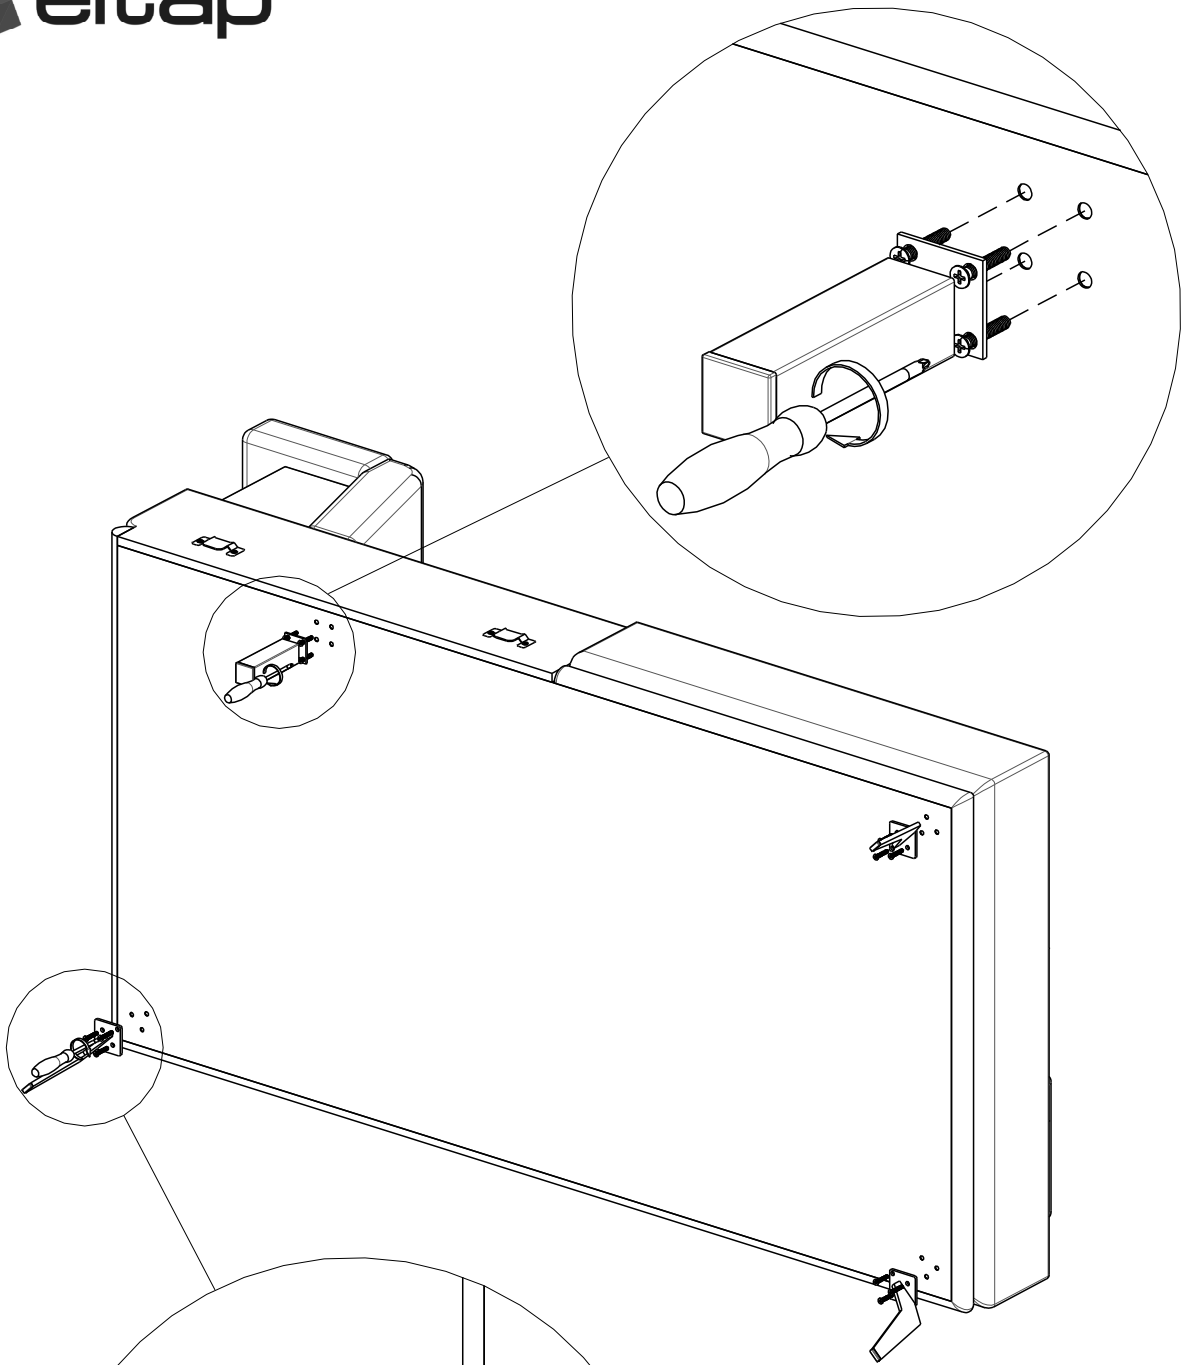

scan QR code

complete
instruction for
assembling
the furniture

10x

2x

38x

40min

ELTAP Spółka z ograniczoną odpowiedzialnością Sp.k.
Mroczeń 203, 63-604 Baranów
www.eltap.com

Review Us On **Google**