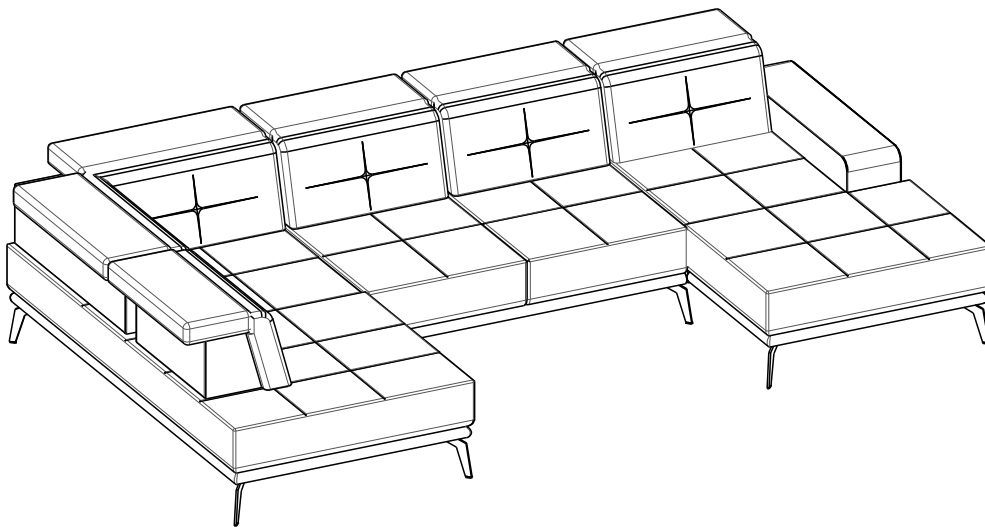

scan QR code

complete
instruction for
assembling
the furniture

10x

2x

38x

40min

ELTAP Spółka z ograniczoną odpowiedzialnością Sp.k.
Mroczeń 203, 63-604 Baranów
www.eltap.com

Review Us On **Google**