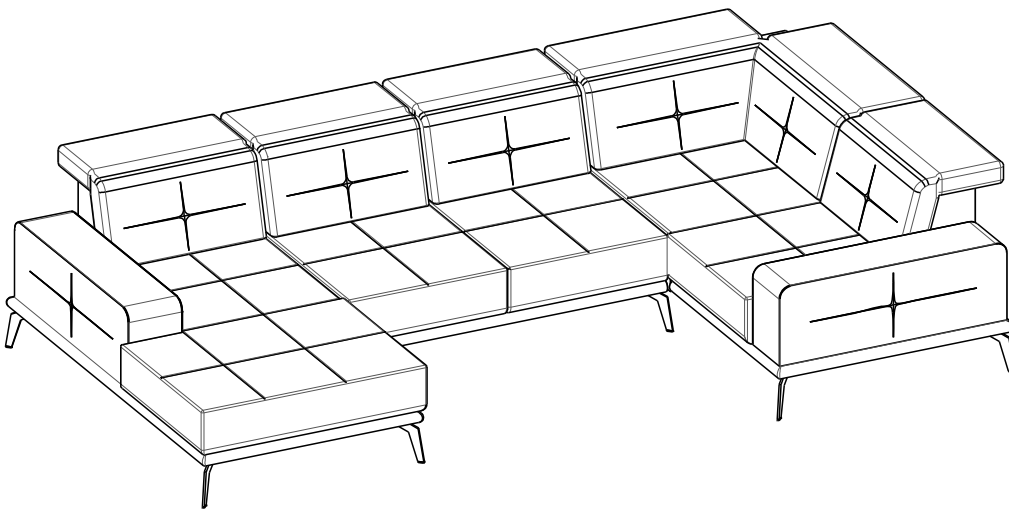

scan QR code

complete
instruction for
assembling
the furniture

10x

2x

38x

40min

ELTAP Spółka z ograniczoną odpowiedzialnością Sp.k.
Mroczeń 203, 63-604 Baranów
www.eltap.com

Review Us On **Google**