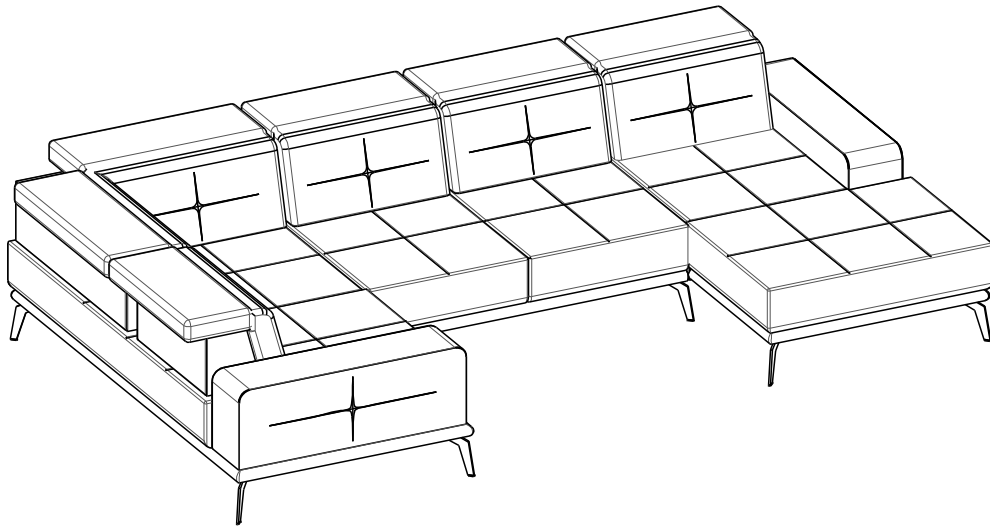

scan QR code

complete
instruction for
assembling
the furniture

10x

2x

38x

40min

ELTAP Spółka z ograniczoną odpowiedzialnością Sp.k.
Mroczeń 203, 63-604 Baranów
www.eltap.com

Review Us On **Google**