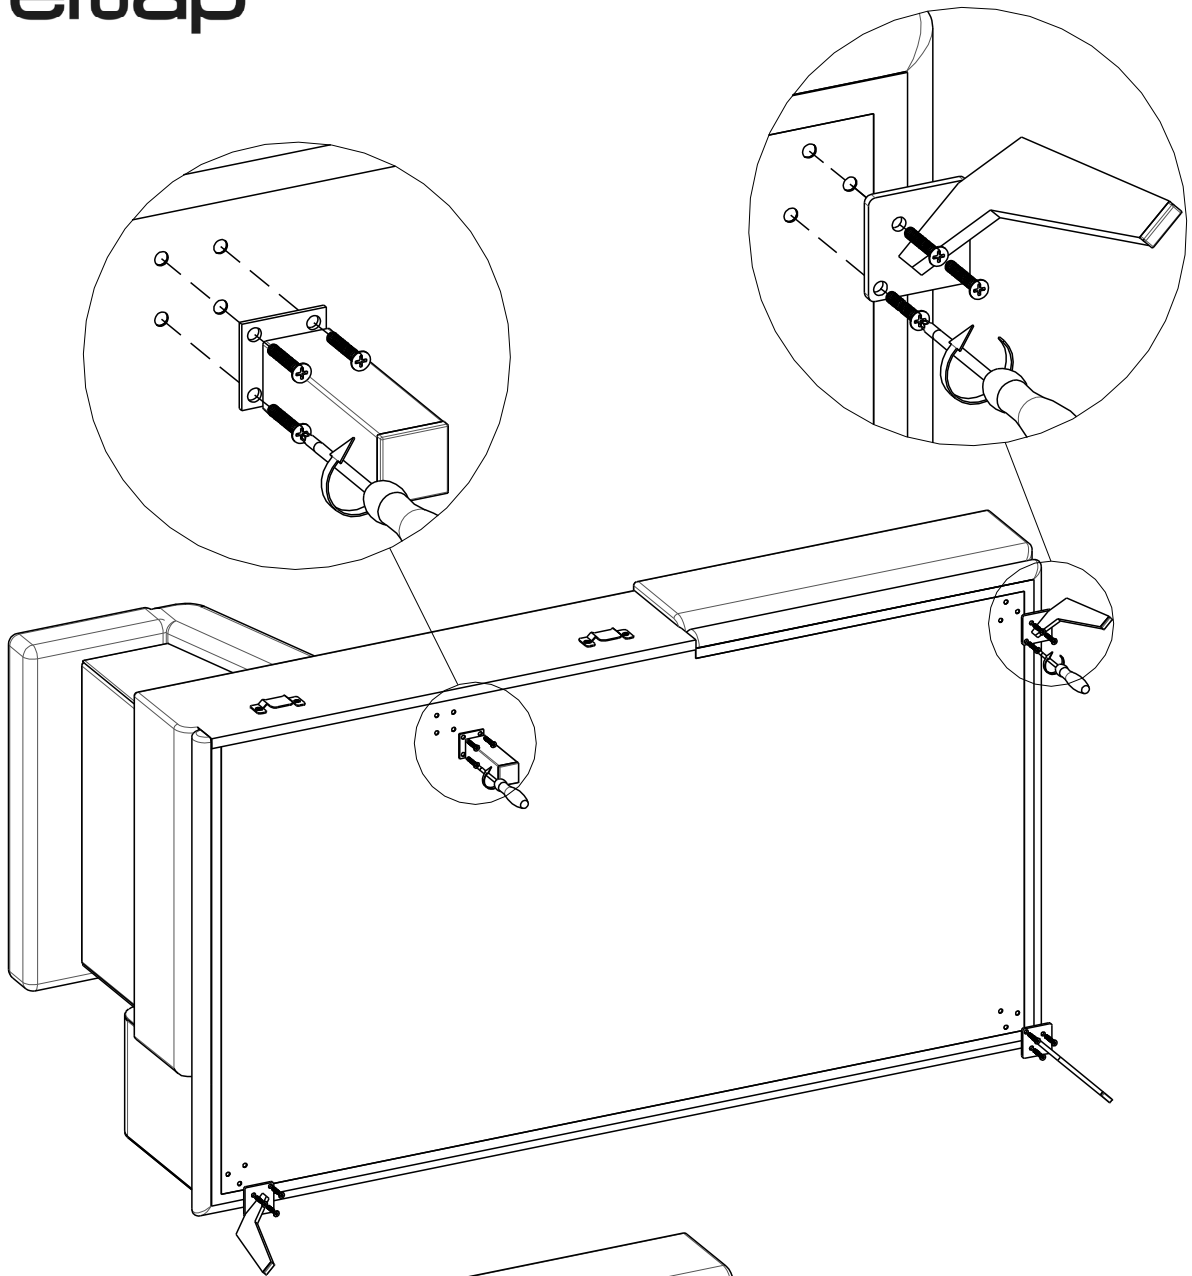

scan QR code

complete
instruction for
assembling
the furniture

10x

2x

38x

40min

ELTAP Spółka z ograniczoną odpowiedzialnością Sp.k.
Mroczeń 203, 63-604 Baranów
www.eltap.com

Review Us On **Google**