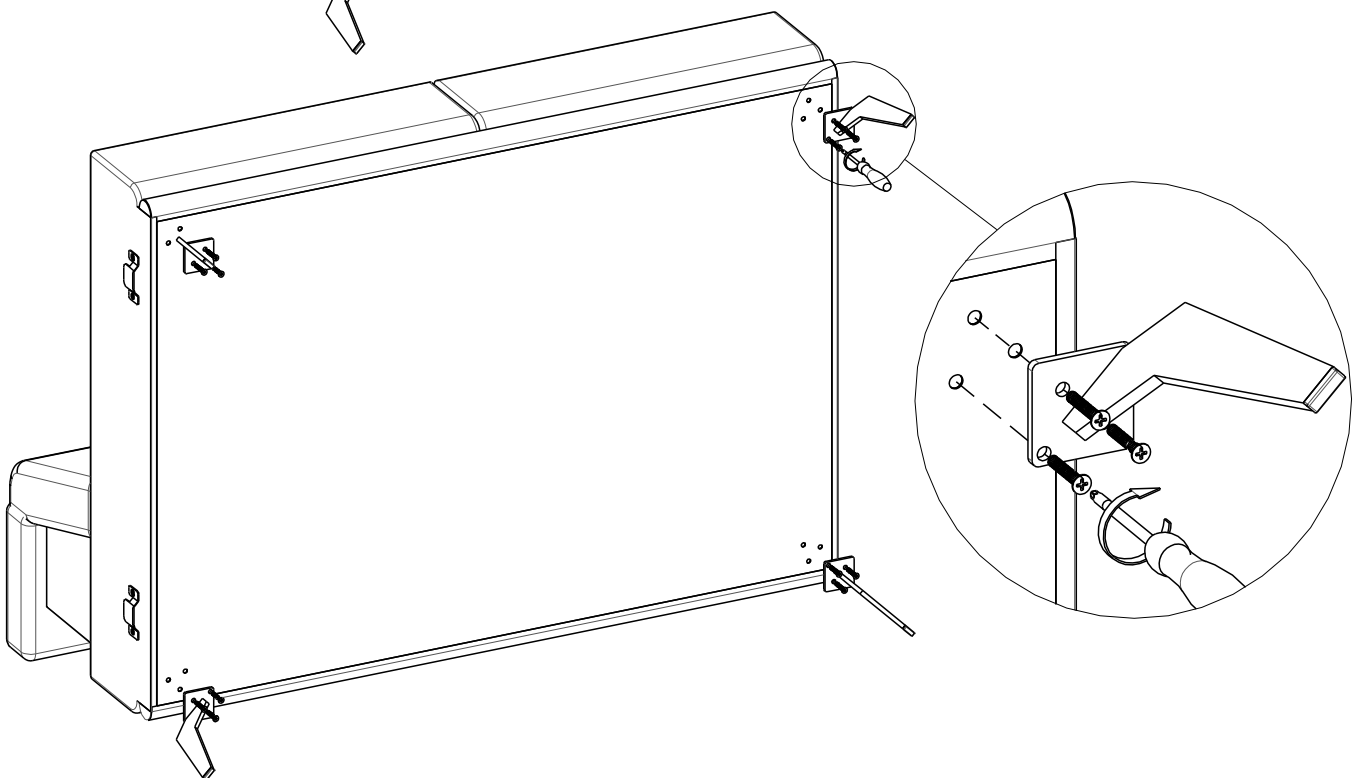

scan QR code

complete
instruction for
assembling
the furniture

10x

2x

38x

40min

ELTAP Spółka z ograniczoną odpowiedzialnością Sp.k.
Mroczeń 203, 63-604 Baranów
www.eltap.com

Review Us On **Google**