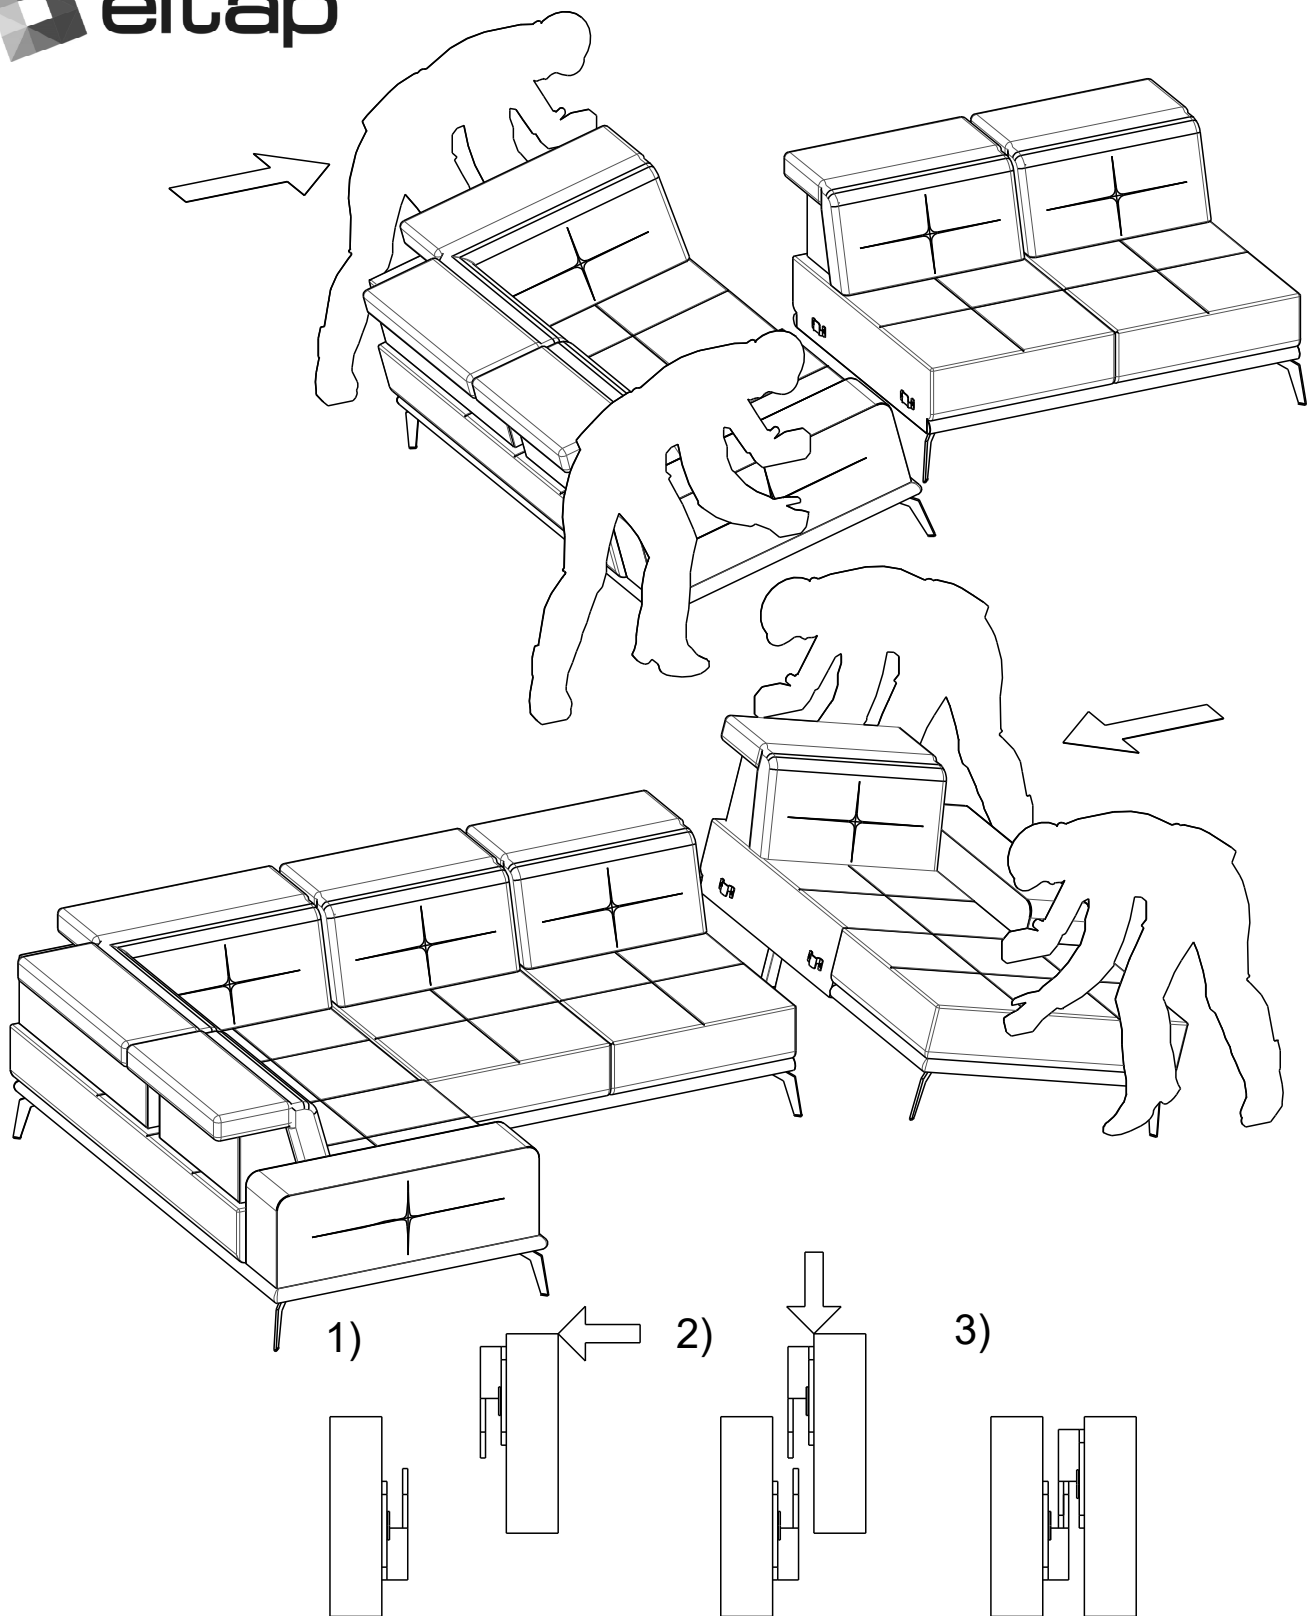

scan QR code

complete
instruction for
assembling
the furniture

10x

2x

38x

40min

ELTAP Spółka z ograniczoną odpowiedzialnością Sp.k.
Mroczeń 203, 63-604 Baranów
www.eltap.com

Review Us On **Google**