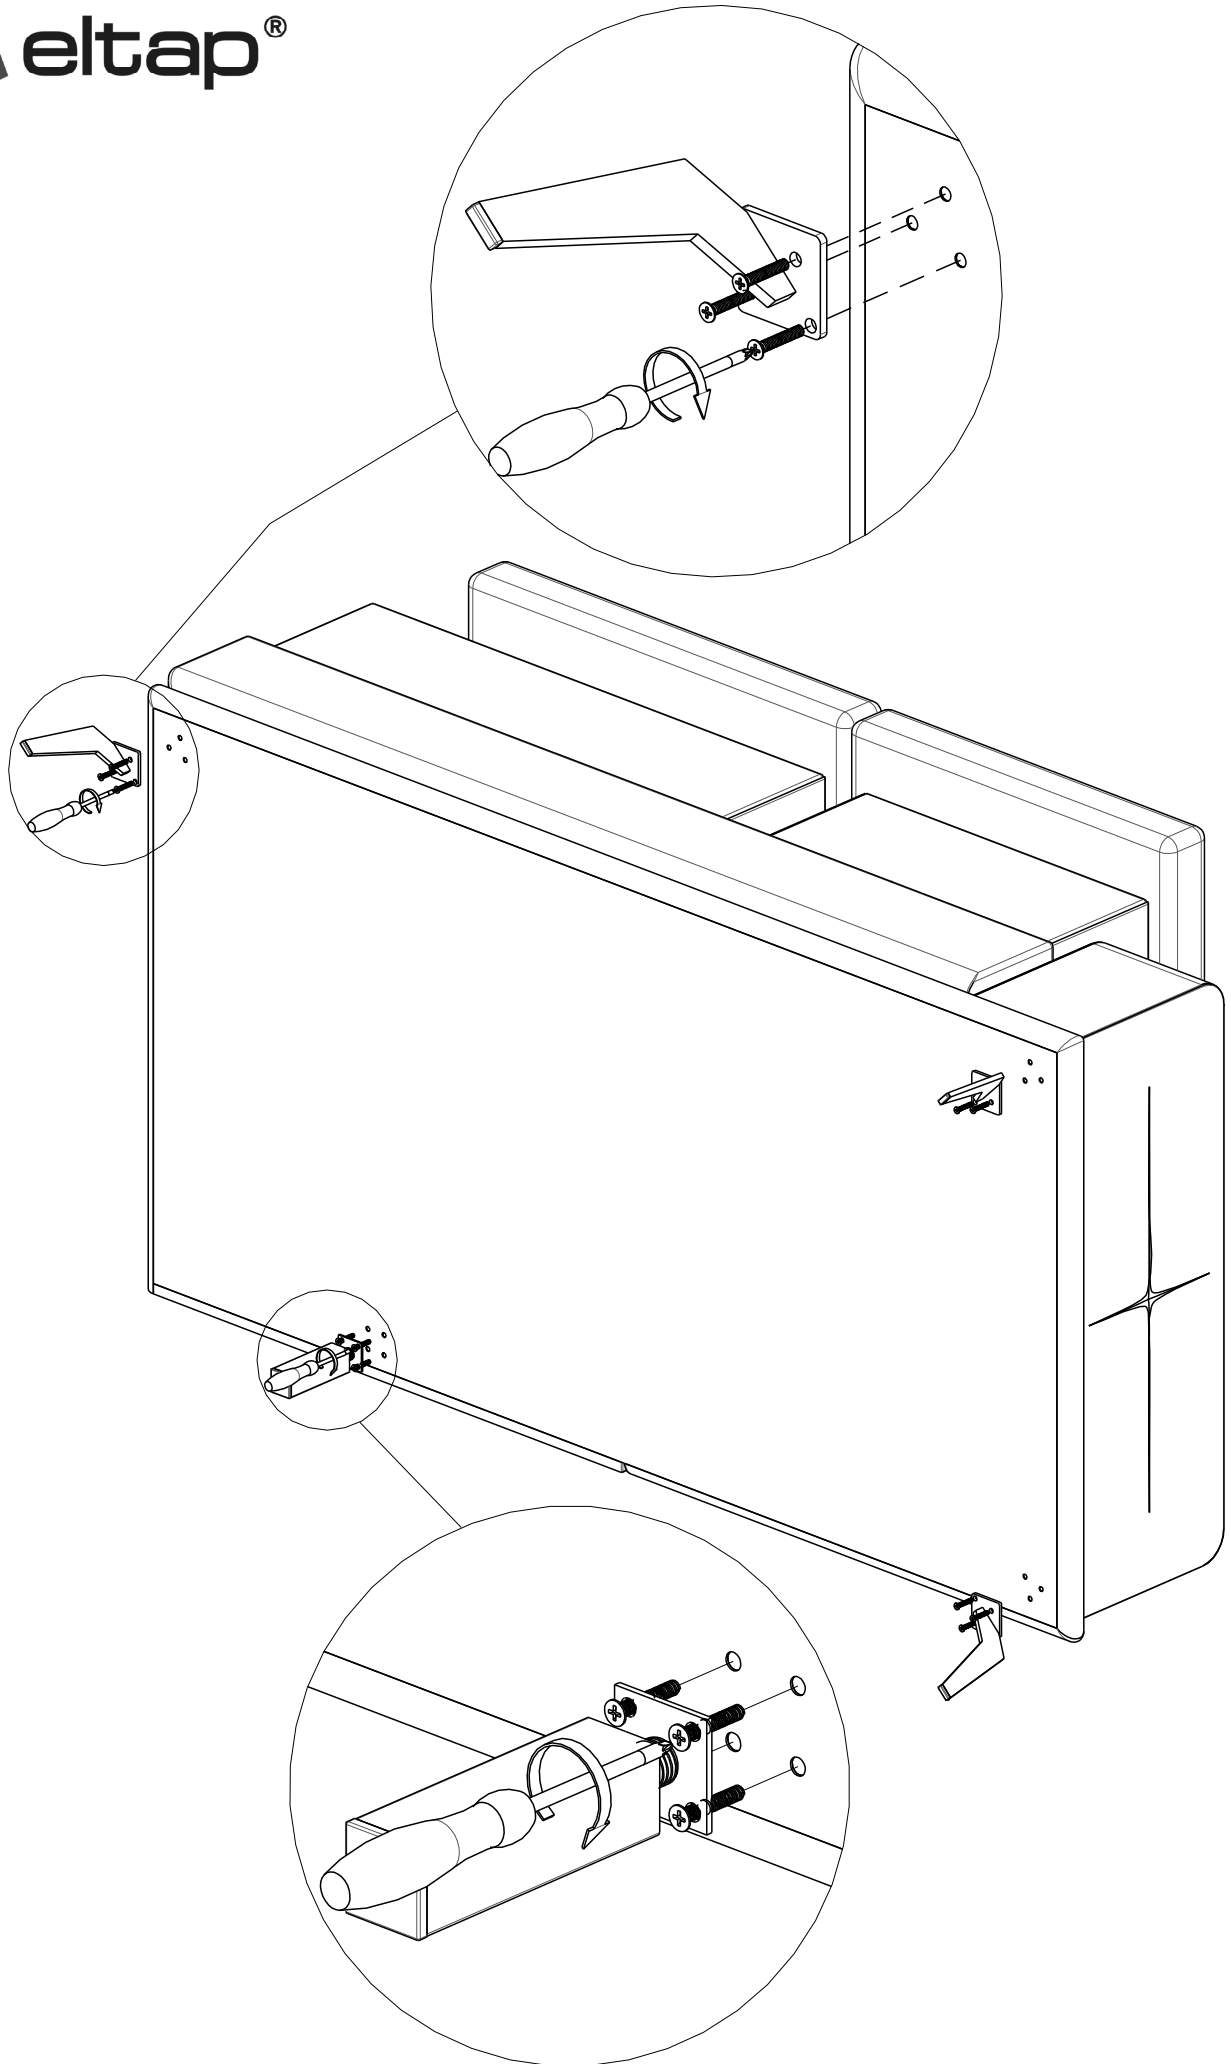

scan QR code

complete
instruction for
assembling
the furniture

10x

2x

38x

40min

ELTAP Spółka z ograniczoną odpowiedzialnością Sp.k.
Mroczeń 203, 63-604 Baranów
www.eltap.com

Review Us On **Google**