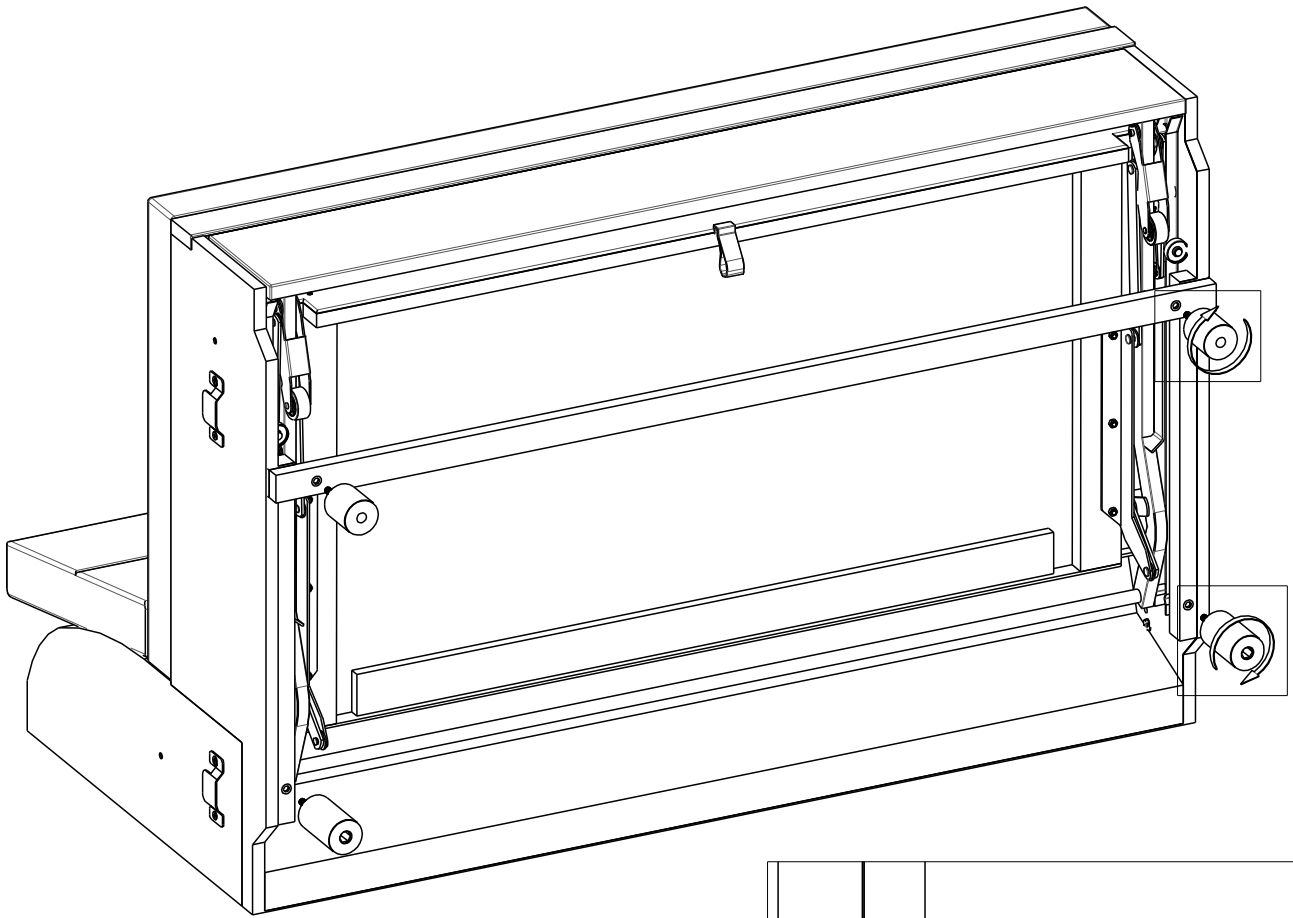

scan QR code

complete
instruction for
assembling
the furniture

40min

1)

2)

3)

ELTAP Spółka z ograniczoną odpowiedzialnością Sp.k.
Mroczeń 203, 63-604 Baranów
www.eltap.com

Review Us On **Google**