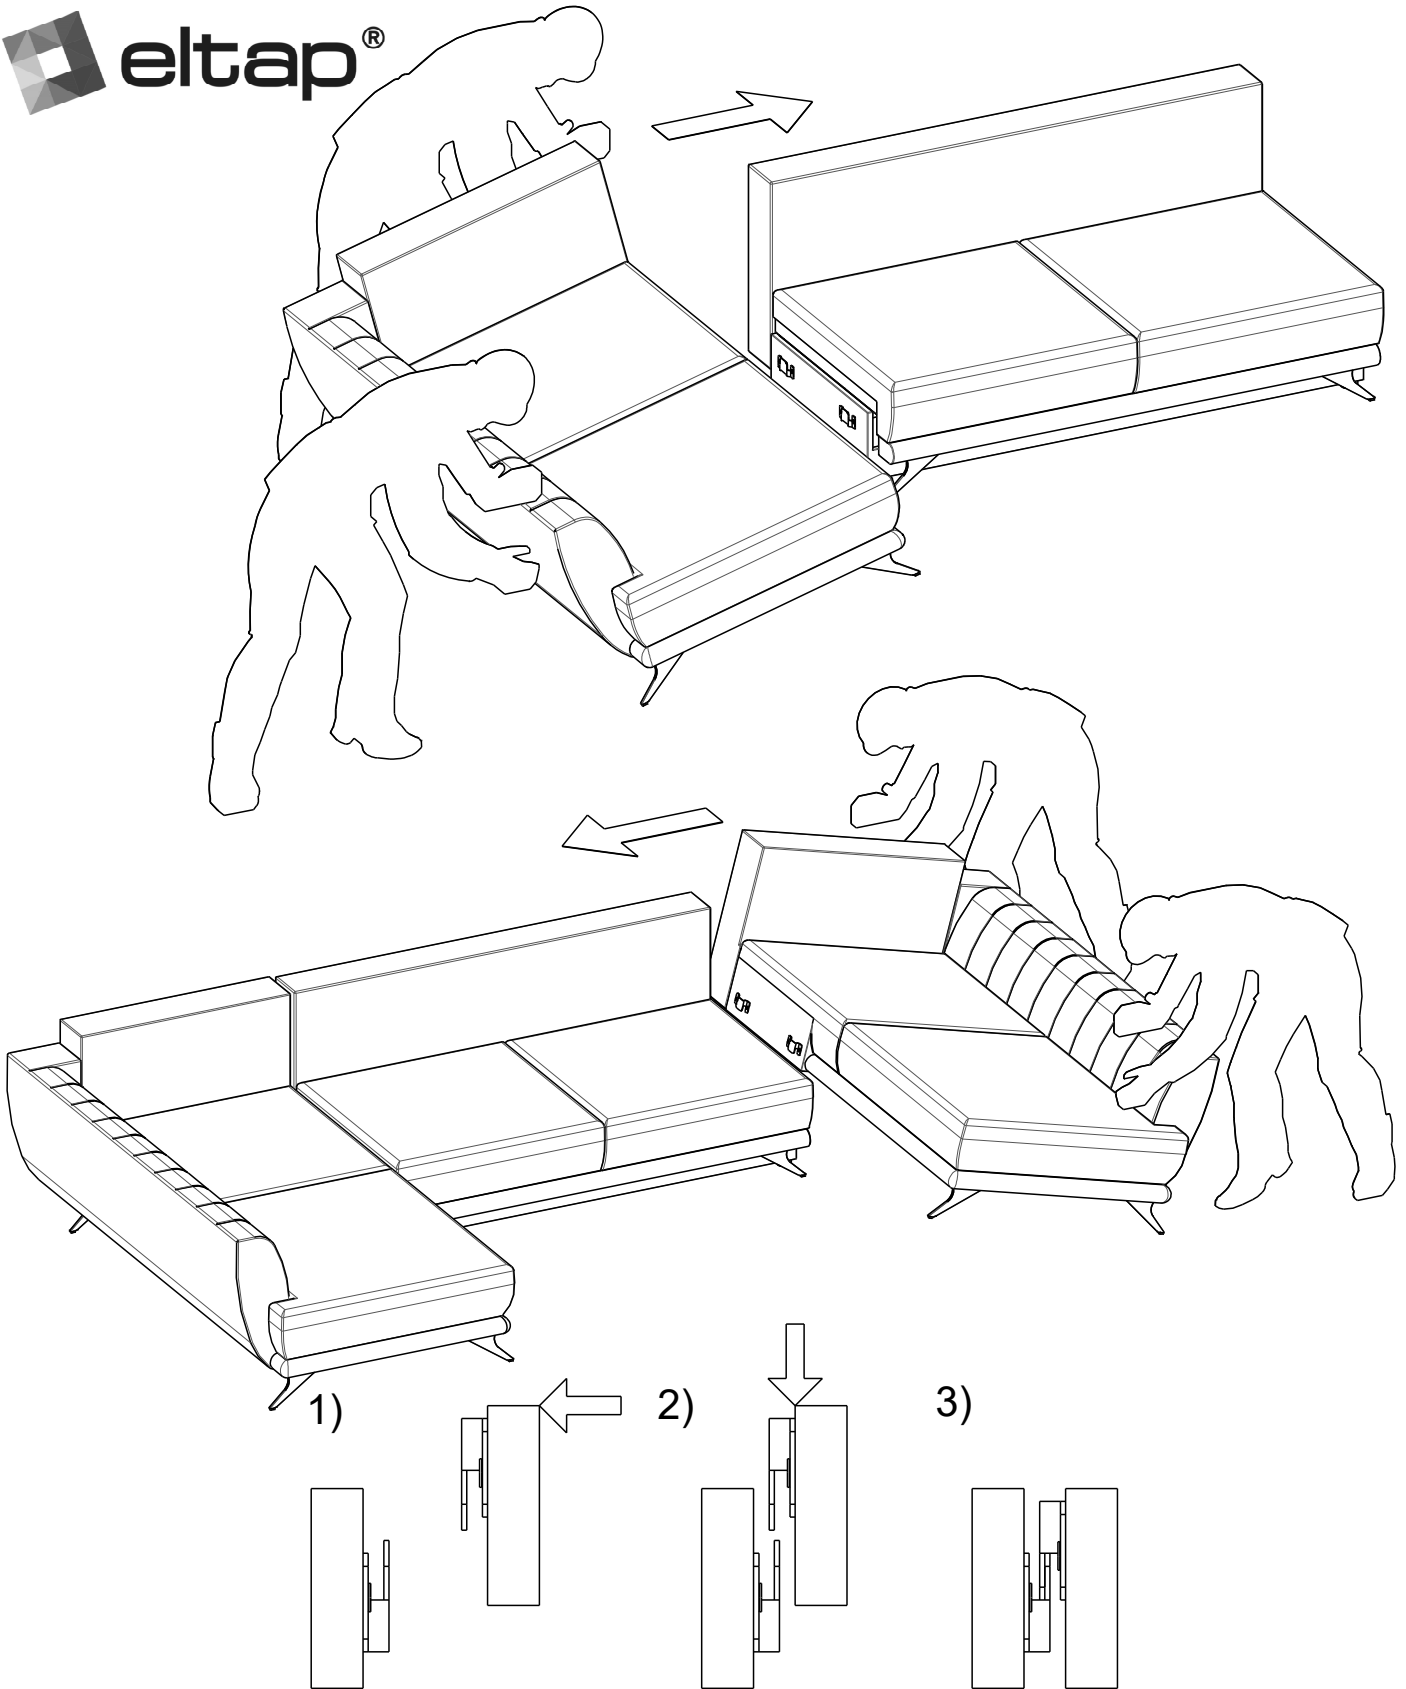

scan QR code

complete
instruction for
assembling
the furniture

40min

ELTAP Spółka z ograniczoną odpowiedzialnością Sp.k.
Mroczeń 203, 63-604 Baranów
www.eltap.com

Review Us On **Google**