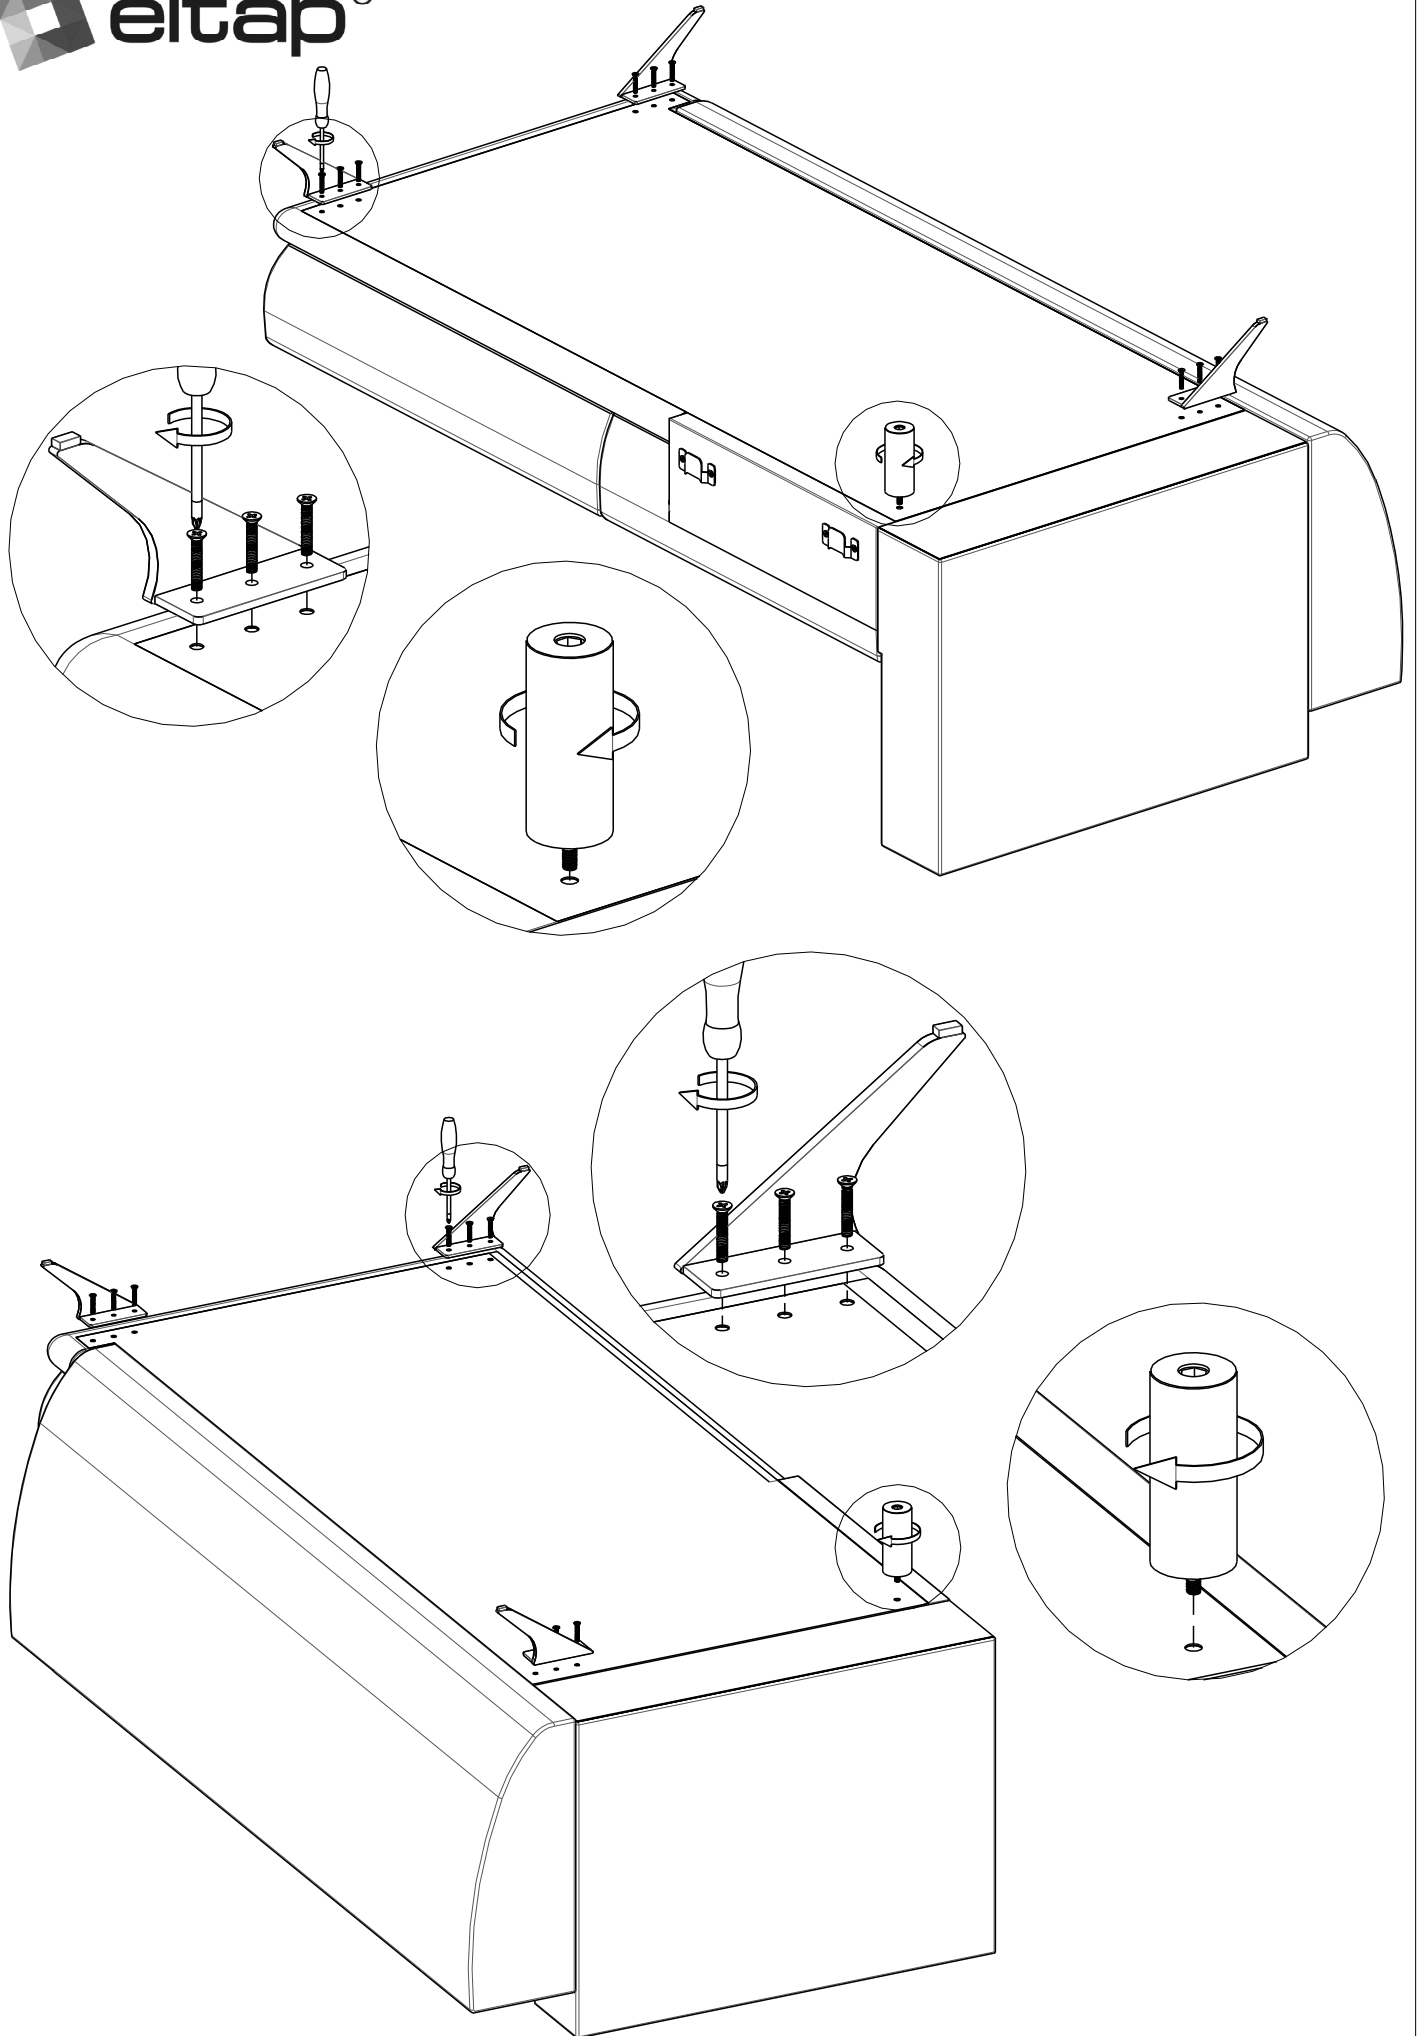

scan QR code

complete
instruction for
assembling
the furniture

40min

ELTAP Spółka z ograniczoną odpowiedzialnością Sp.k.
Mroczeń 203, 63-604 Baranów
www.eltap.com

Review Us On **Google**