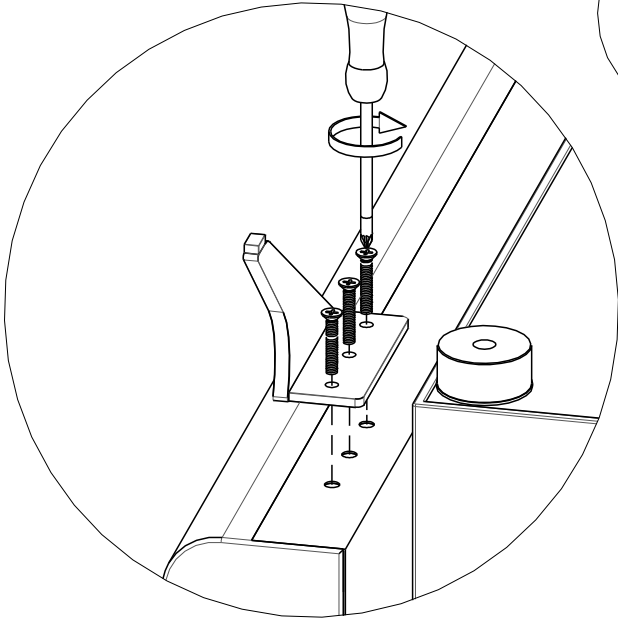

scan QR code

complete
instruction for
assembling
the furniture

40min

ELTAP Spółka z ograniczoną odpowiedzialnością Sp.k.
Mroczeń 203, 63-604 Baranów
www.eltap.com

Review Us On **Google**