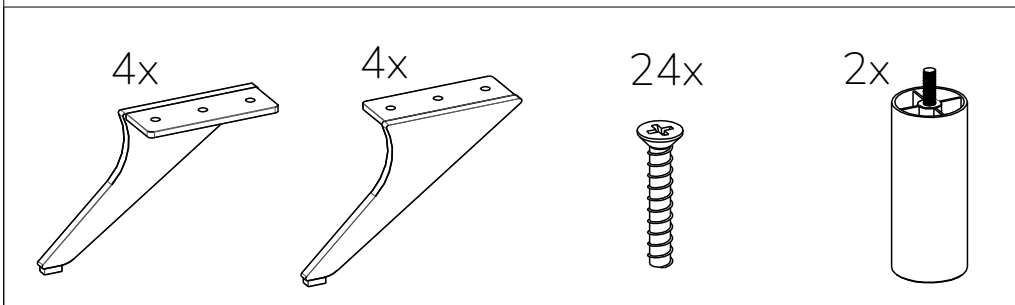

scan QR code

complete
instruction for
assembling
the furniture

40min

ELTAP Spółka z ograniczoną odpowiedzialnością Sp.k.
Mroczeń 203, 63-604 Baranów
www.eltap.com

Review Us On **Google**